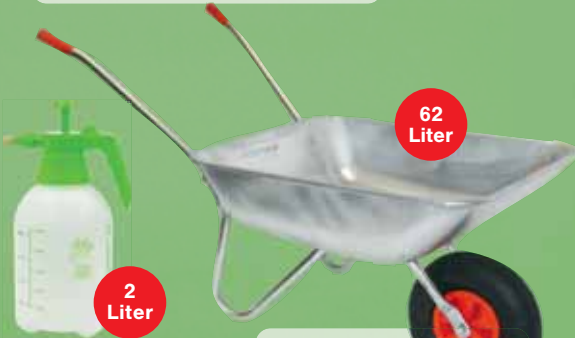

AUCH ONLINE

Top Preis!
bei uns nur **22,99**

Hochbeet
mit belüftbarer Haube und abnehmbaren Beinen, witterungsbeständiger Kunststoff (PP), ca. 76x37x84,5 cm (BxTxH)

Top Preis!
bei uns nur **49,99**

Begehbares Gewächshaus¹
mit 4 Ablagen, PVC-Folie, Stahlrohre, 143x143x195 cm (BxTxH)

5er-Pack

Anzuchtplatten
jeweils 5 Stück à 33x22x5 cm, mit einem großem Fach oder 27 kleinen Fächern **2,29**

36 Stück

Anzuchttöpfe
aus Zellulose, eckig, je 4x4 cm, 3x12 Stück **1,99**

62 Liter

2 Liter

Druck-Sprühflasche
aus Kunststoff, verstellbare Düse, versch. Farben, 2 Liter **2,99**

Schubkarre
aus verzinktem Metall, 62 Liter Volumen **24,99**

AUCH ONLINE

WPC

AUCH ONLINE

4er-Pack Terrassenfliesen
WPC, mit Klick-System, grau oder braun, je 30x30 cm, 0,36 m² (1 m² = 36,08) **12,99**

1x4 m