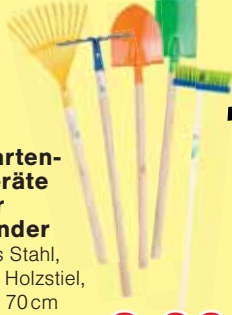

**Garten-
geräte für
Kinder**

aus Stahl,
mit Holzstiel,
ca. 70cm
lang, versch.
Modelle, je

2,99

Top Preis!

bei uns nur
29,99