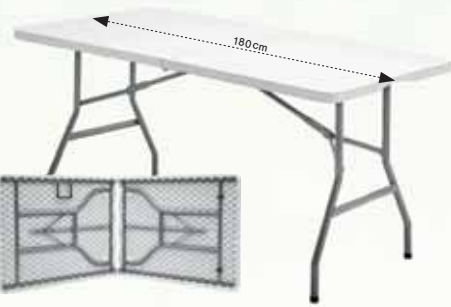

Alu-Profile mit Kunststoff-Scheiben (Hohlkammerplatten), mit Schiebetür und Dachluke, 250 x 190 x 124/195 cm

Top Preis!
bei uns nur **249,00**

Buffet-Party-Klapptisch

aus HDPE, zusammenklappbar, mit Tragegriff, pulverbeschichteter Metallrahmen, ca. 180 x 70 x 74 cm