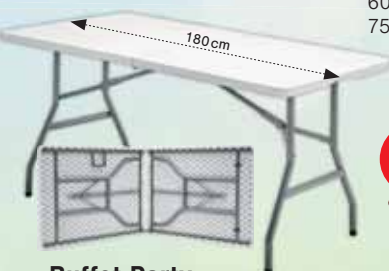

Buffet-Party-Klapptisch
aus HDPE, zusammenklappbar, mit Tragegriff, pulverbeschichteter Metallrahmen, ca. 180x70x74cm

49,99