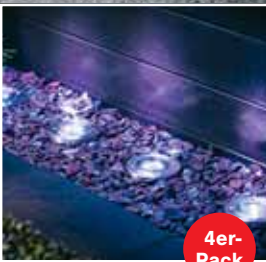

SOLARBETRIEBEN

LED-Gartenfackel

»Morocco«, aus PP und PVC, 51 LEDs mit Flammeneffekt, ca. 78cm hoch

9,99

51 LEDs

Edelstahl-LED-Bodenleuchten

2 superhelle LEDs je Leuchte **14,99**

4er-Pack