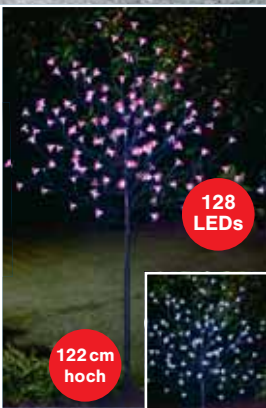

LED-Baum

mit 128 weißen oder pinkfarbenen LEDs, Dauerlicht oder blinkend, ca. 122cm hoch

24,99

128 LEDs

122cm hoch