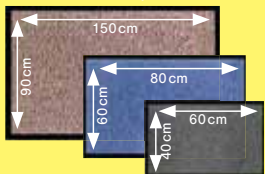

Schmutzfangmatte

»Layla«, 60x40cm, mit Anti-Rutsch-Beschichtung **3,49**

80x60cm nur **6,99**
150x90cm nur **17,99**