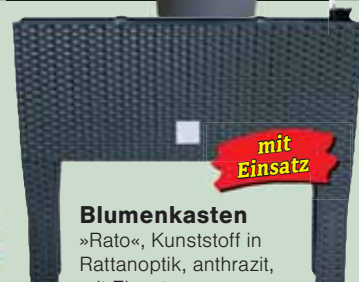

mit Einsatz

Blumenkasten

»Rato«, Kunststoff in Rattanoptik, anthrazit, mit Einsatz, ca. 60 x 25 x 46 cm

19,99