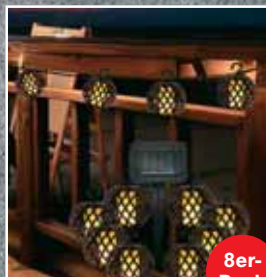

LED-Lampions

»Morocco«, mit Flammeneffekt, je ca. 7cm Ø **10,99**

8er-Pack