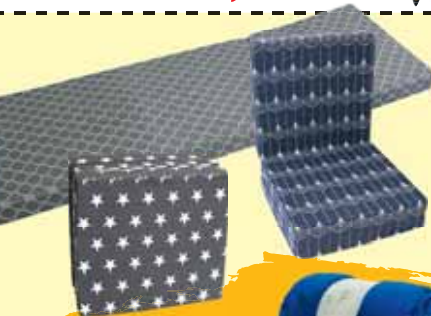

Zipp-Off Funktion

mit Gummibund

**Top  
Preis!**

bei uns nur  
**19,99**

**Top  
Preis!**

je nur  
**9,99**

**Damen-  
Leggings**

mit modis-  
chem  
Streifen,  
versch. Far-  
ben, Größe  
M-3XL