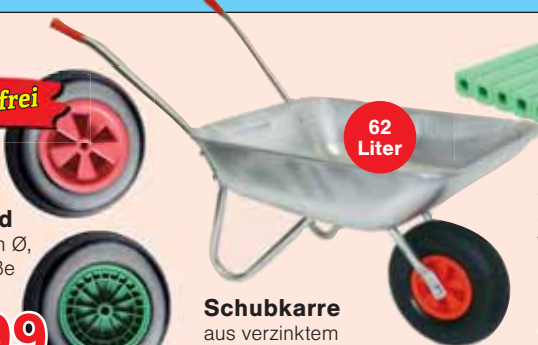

Schubkarrenrad

PU, 330 mm Ø, NARBENGRÖÖE 14 mm **11,99**
400 mm Ø, NARBENGRÖÖE 20 mm **19,99**