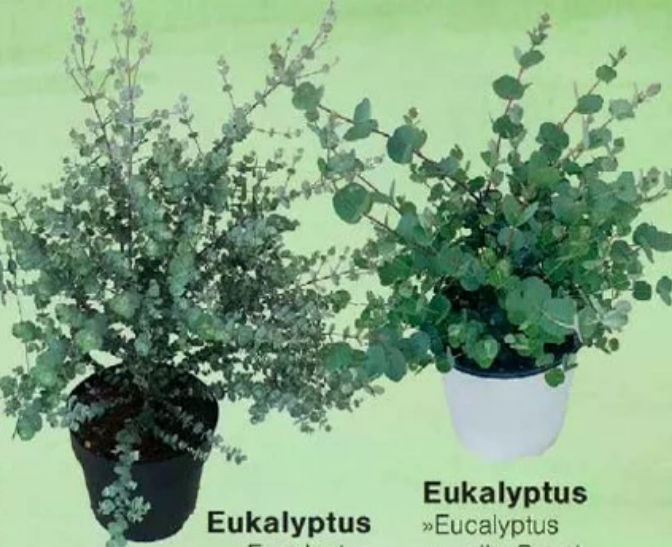

23cm Topf

9,99

Phlox
»Phlox«,
versch.
Farben

23cm Topf

9,99

**Italienische
Kräuter**

versch.
Sorten, z. B.
echter
Thymian oder
Rosmarin

18 cm Topf

7,99

**Zauber-
glöckchen**

»Calibrachoa«, Trio-Mix, 3 ver-
schiebenfarbige
Mini-Petunien in
einem Topf

13 cm Topf

2,99

Hauswurz
»Sempervivum«,
6 versch. Sorten
in einem Tray

6er-Tray

6,49

6er-Tray

Eukalyptus
»Eucalyptus gunnii«, Mini-stamm, spezial
17 cm Topf

24,99

Eukalyptus
»Eucalyptus gunnii«, Busch, spezial
24 cm Topf

34,99

Eukalyptus
»Eucalyptus gunnii«, Busch
17 cm Topf

14,99

Goldmarie
»Bidens«, Bee happy oder