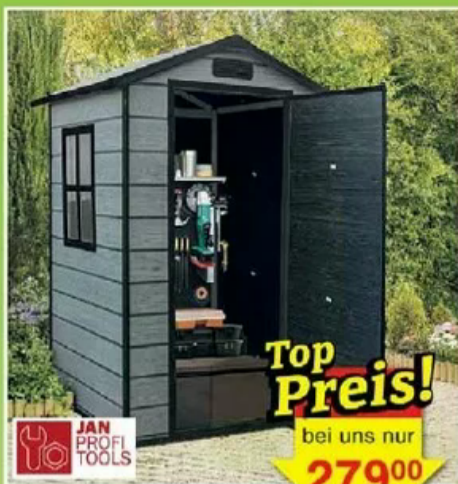

14,99

Top Preis!
bei uns nur
279,00

Gartenhaus²

Doppelstegeplatten PP, Alu-Türrahmen, Fenster, Belüftungsöffnung, abschließbare Tür, inkl. Fußboden, UV- und wetterbeständig, ca. 134x103x202 cm (LxBxH) mit Flügeltür, 169x135x208 cm nur **349,00**