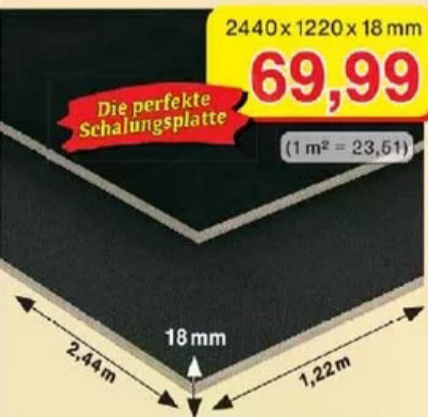

2440x1220x18 mm

69,99

(1 m² = 23,51)

aus nachhaltigem Plantagenanbau

Innen & Außen

Furnier-Sperrholzplatte Akazie phenolbeschichtet

ca. 2440x1220x18 mm, perfekt geeignet im Bauwesen als Schalbrett, für den Gerüst- oder Möbelbau oder als Ersatzbodenplatte für den privaten Anhänger

- wasser- & witterungsbeständig
- optimale Verklebung der Furnierschichten
- formstabil & belastbar
- Phenolstärke: 150g/m²
- mehrfach wiederverwendbar