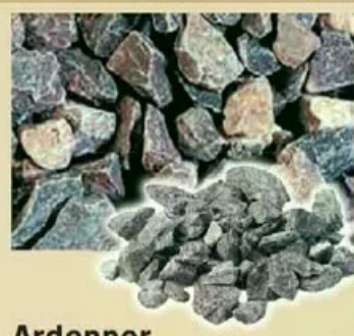

Eukalyptus
»Eucalyptus gunnii«, Mini-stamm, spezial
17 cm Topf

24,99

Eukalyptus
»Eucalyptus gunnii«, Busch, spezial
24 cm Topf

34,99

Eukalyptus
»Eucalyptus gunnii«, Busch
17 cm Topf

14,99

Goldmarie
»Bidens«, Bee happy oder

Petunie
»Petunia«
11 cm Topf

1,79

Rhodo-
dendron
versch.
Farben,
4l Container
Einzelpreis
jetzt **8,49**

Immergrün
»Vinca minor«, versch. Farben
15 cm Topf

4,99

Beet-
und
Edel-
rosen
versch.
Farben
3l Cont.

6,49

ab 5
Stück!

je nur
7,99

Riesenauswahl!

Top
Preis!

schon ab
1,49

Blumenzwiebeln
viele versch. Sorten
und unterschiedliche
Packungsgrößen

Pflanz-
kartoffeln
Sorte siehe
Etikett, 2,5 kg
(1 kg = 1,48)

3,69

Tomaten- &
Gemüsedünger
auch für Kräuter ge-
eignet
(1 kg = 1,80)

4,49

Blaudünger
der Klassiker, für
alle Kulturen
(1 kg = 1,60)

7,99

Top
Preis!

3 Pckg. nur
9,99

Schnell-
komposter
von Abfall zu Humus
(1 kg = 1,11/1,33)

1 Pckg. jetzt **3,99**

Rhodo-
dendron-, Rosen-
o. Beerendünger
(1 kg = 1,33/1,60)

1 Pckg. jetzt **3,99**

Rasensaat
Nachsaatrasen, Spiel- & Sport-
oder Schatten-
rasen, für ca.
30–40 m²

5,49

Rasen-
samen
Zierrasen
»Berliner
Tiergarten«
oder Spiel-
und
Sportrasen,
für ca. 75 m²
(1 kg = 5,20)

12,99

Spielsand
(1 kg = 0,14)
25 kg Sack
3,49

Buntkies
20–40 mm
(1 kg = 0,18)
25 kg Sack
4,49

Ardenner
Splitt
8–16 mm, grau
(1 kg = 0,24)
25 kg Sack
5,99

Unkrautvlies
8 x 1,5 m,
50 g/m²
4,99
30 x 1 m, 50 g/m²
nur **9,99**