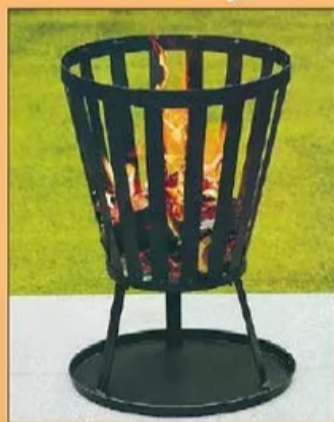

49,99

Aluminium-Gartenstuhl

»Nevada«, Hochlehner, Sitz- und Rückenlehne bequem gepolstert, 2x2 Textilene-Gewebe, ca. 67,5x57,5x111,5cm

Kugelgrill mit Deckel

Grillfläche ca. 46,5cm Ø, ca. 72cm hoch

29,99

Outdoor-Dekokissen

versch. Designs, wasserabweisendes und strapazierfähiges Oxford-Gewebe, ca. 45x45cm

8,99

Auflagenbox

Holzoptik, aus strapazierfähigem Kunststoff, anthrazit, ca. 116x44x55cm (BxTxH)

32,99

Garten-Pavillon

grau/marineblau, Fiberglasgestänge, 190T Polyester, inkl. Tragetasche, 350x350x230cm

59,99

Feuerkorb

aus Stahl, Feuerwanne zum Schutz des Bodens, robuste Konstruktion, ca. 35x51cm

29,99

inkl. Fahne

Fahnenmast

Komplettsset - 6,05/6,2m hoch, Aluminium, inklusive Deutschlandfahne, ca. 75x125cm/90x150cm