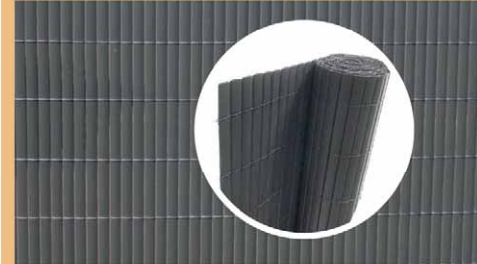

Drucksprühflasche
aus Kunststoff,
verstellbare Düse,
versch. Farben,
2 Liter

2,99

5 Liter **9,99**
8 Liter **12,99**

Algen- und Grünbelag-entferner
5l Kanister
(1l = 0,60)

2,99

gebrauchsfertig

Biozidprodukte vorsichtig verwenden!
Vor dem Gebrauch stets Etikett und
Produktinformation lesen!

Mega-Posten
Sichtschutzmatten

Top Preis!
1,0x6,0m
6,99

Schilfrohrmatte
für Außenbereiche,
1,0x6,0m (HxL)

1,4x6,0m **9,99**
1,8x6,0m **14,99**
2,0x6,0m **17,99**

Sichtschutzmatte
PVC, anthrazit, 90x300cm
180x300cm **nur 27,99**

14,99