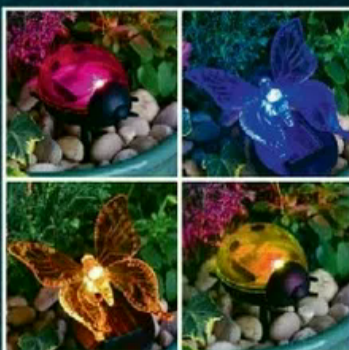

**LED-Gartenhänger**

versch. Modelle, aus Metall und Kunststoff, ca. 20 x 8,5 x 40,5 cm (LxBxH)

**4,99**

**LED-Gartenstecker**

Schmetterling, Libelle oder Kolibri, ultrahelle LEDs mit Farbwechsel, ca. 80 cm hoch

**2,99**

**LED-Gartenstecker**

Käfer oder Schmetterling, versch. Farben, ca. 13,5 und 15,5 cm hoch

**1,49**

**LED-Gartenstecker**

Pilz, Kunststoff, ca. 17,7 x 38 cm (ØxH)

**3,99**

**STOOKER BRANDS**