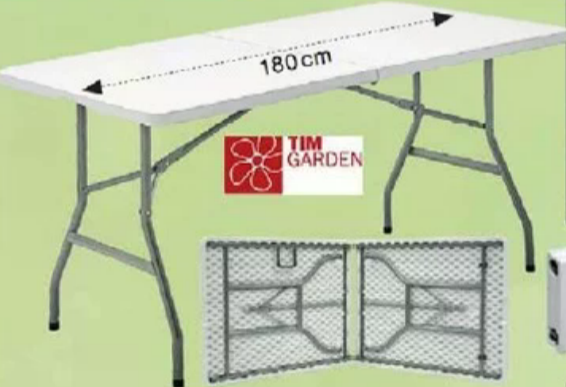

TIM GARDEN

Buffet-Party-Klapptisch

aus HDPE, zusammenklappbar, mit Tragegriff, pulverbeschichteter Metallrahmen, ca. 180x70x74 cm

39,99