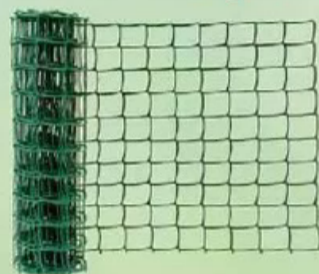

Pflanzengitter

auf Rolle, gummiert, grün, 5x0,5 m **9,99**
XL, 5x1 m nur **14,99**