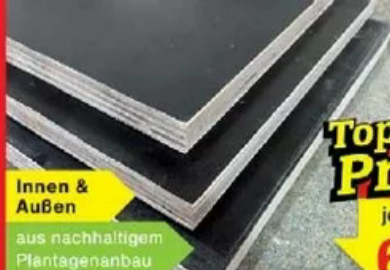

Innen & Außen
aus nachhaltigem
Plantagenanbau

Top Preis!
je Platte
69,99

Furnier-Sperrholzplatte Akazie Silver – phenolbeschichtet

ca. 2440x1220x18mm, perfekt geeignet im Bauwesen als Schalbrett, für den Gerüst- oder Möbelbau oder als Ersatzbodenplatte für den privaten Anhänger (1 m² = 23,51)