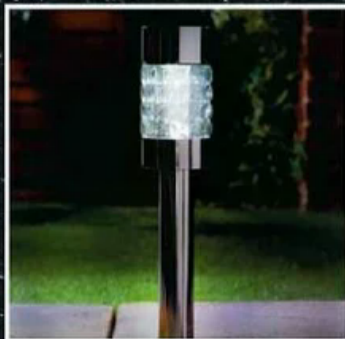

Strawberry oder Peach, 0,5l, zzgl. 25 Cent Pfand (1l = 5,38)

2,69

LED-Gartenlampe

»Signature Solar«, helle weiße LED, ca. 50 cm hoch

5,99

Gartenstecker

mit Muster, aus Metall, ca. 8,5x50 cm

7,99

LED-Lampions

»Morocco«, mit Flammeneffekt, je ca. 7 cm Ø

10,99

8er-Pack

LED-Gartenleuchte

Steinoptik, mit 3 weißen LEDs, ca. 14x10,5x11 cm

3,99

LED-Laterne