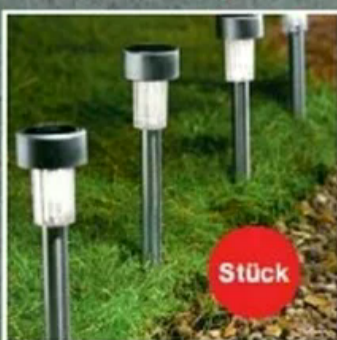

**LED-  
Garten-  
stecker**  
»Kiehl«, mit  
Flammen-  
effekt,  
6 x 6 x  
36,5 cm **2,99**

**LED-  
Garten-  
lampe**  
»Signature  
Solar«, helle  
weiße LED,  
ca. 50 cm  
hoch **5,99**

**Solar-Batterien**  
für Solarleuchten, AA  
oder AAA,  
wieder-  
aufladbar **2,49**