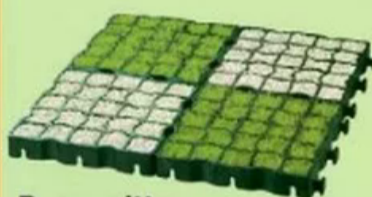

Rasengitter

hochfester Kunststoff, mit PKW und LKW befahrbar, grün, ca. 50x50x4 cm

3,49