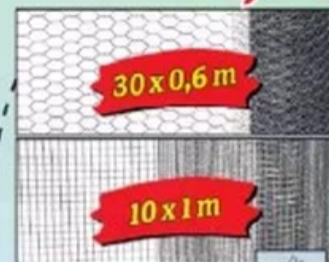

mit Einsatz

**Pflanzkasten**

»Rato«, Kunststoff in Rattanoptik, anthrazit, mit Einsatz, ca. 58x50x19,5 cm

**24,99**

**Blumentopf**  
»Heos«, Kunststoff, anthrazit oder grau, Ø 39 cm x H 35 cm

**14,99**

mit Einsatz

**Noppenfolie für Hochbeet**  
500 g/m², 0,9x6,5 m

**14,99**

**Premium Volierendraht**

Drahtstärke 0,8 mm, Maschen 12,7 x 12,7 mm, verschweißte Kreuzungspunkte, verzinkt

Sechseckgeflecht **19,99**

**Akazie**  
2,4 cm stark