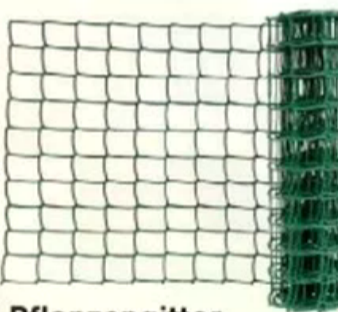

**Rank-Pyramide aus Metall**  
126x20x20 cm

**9,99**

145x24x24 cm nur **14,99**  
162x28x28 cm nur **19,99**

**Hochbeet<sup>1</sup>**  
mit belüftbarer Haube und abnehmbaren Beinen, witterungsbeständiger Kunststoff (PP), ca. 76x37x86 cm (BxTxH)

**Top Preis!**  
bei uns nur **19,99**

**Zaungeflecht**  
Gartendraht auf Rolle

**6,99**

**10x0,6 m**

**Garten-Arbeitsstisch<sup>1</sup>**

Arbeitsplatte verzinkt, 70x41x90 cm (BxTxH)

**24,99**

**Pflanzgitter**  
auf Rolle, gummiert, grün, 5x0,5 m