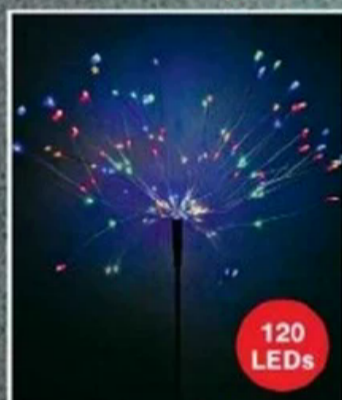

**LED-Hängeleuchte**  
»Morocco«, aus PP, mit  
Flammen-  
effekt,  
**1,99**  
6 cm Ø

**LED-Gartenleuchte**  
Steinoptik, mit 3 weißen  
LEDs,  
ca. 14 x  
10,5 x 11 cm **3,99**

**Vogeltränke<sup>1</sup>**  
4in1, mit Solarlampe,  
Futterstation und Pflanz-  
behälter, Kunststoff, Guss-  
eisenoptik mit Zinn-Effekt,  
ca.  
105 cm **29,99**  
hoch

**LED-Fee**  
Kugel mit Farbwechsel und  
Windspiel, blau oder pink, Poly-  
resin und  
Glas, ca. **13,99**  
37,5 cm hoch

**LED-Gartenstab**  
»Feuerwerk«, mit  
120 LEDs,  
ca. 70 cm  
hoch **7,99**