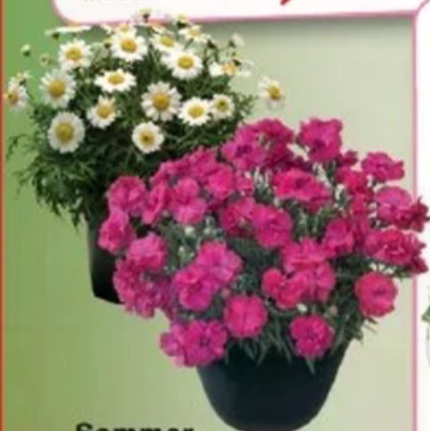

**Bepflanzter Muttertag-Henkelkorb**  
outdoor oder indoor

18 cm Korb  
**14,99**

**Bepflanzter Henkelkorb mit Herz**  
versch. Sorten mit 3 oder 4 Pflanzen

28 cm Korb  
**14,99**

**Sommerpflanzen-Staude**