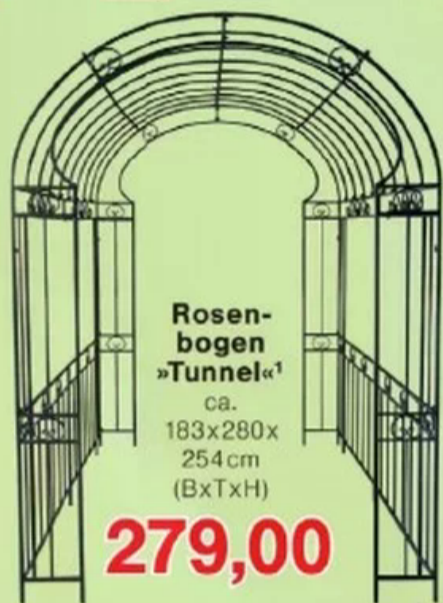

weiß, 120g/m<sup>2</sup>, inkl. 6 Seitenwänden, mit großen Rundbogenfenstern und sehr stabiler Stahlrahmenkonstruktion

**149,00**

**Rosenbogen »Tunnel«<sup>1</sup>**  
ca.  
183x280x  
254 cm  
(BxTxH)

**279,00**