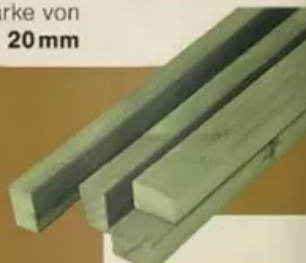

In den folgenden Märkten NICHT erhältlich:

Alsfeld, Altenkunstadt, Biblis, Burg, Dannenberg, Elze, Hanau, Hattersheim, Heppenheim, Mainz, Munster, Neu Wulmstorf, Quakenbrück, Ronnenberg, Schwerte, Sereetz, Stade, Syke, Wächtersbach und Dorf Mecklenburg

Top Preis!

3 Sack nur
13,50
120 Liter

Torffreie Blumenerde
ökologisch besonders wertvoll (11 = 0,11/0,12)
1 Sack, 40l
jetzt **4,99**

Top Preis!

3 Sack nur
20,00
180 Liter

Torffreie Pflanzerde
ökologisch besonders wertvoll (11 = 0,11/0,13)
1 Sack, 60l
nur **7,99**

Torffreie Bio-Hochbeeterde
ökologisch besonders wertvoll, organisch aufgedüngt (11 = 0,13)
7,99

Top Preis!

21 cm Topf
17,99

Exklusiver Grünpflanzen-Mix
viele versch. Sorten, z. B. Monstera, Musa, Schefflera, Zamioculcas, Alocasia oder Pachira

Rasensaat
»Excellent«, Sport- oder Nachsaat-Rasen, für 55-75m² oder **Trockenrasen** dürreresistent, für ca. 50m²
7,49

Für den besonderen Anspruch!

Besonders tiefwurzeln und wassereffizient

25 kg Sack
Spielsand
(1 kg = 0,14) **3,49**

Rankhilfe
29x120 cm, versch. Modelle

7,99

36x119cm nur **10,99**

Gartenzaun
Katze mit Blume, schwarz, Metall, ca. 40x32 cm **4,99**

Beetumrandung
Metallbogen, je Bogen 38x45 cm, Gesamtlänge ca. 2,3m **9,99**

6er-Pack

Ab jetzt günstiger!

statt 39,99
30,00

-24%

XXL-Hochbeet-Set
aus hochwertigem Kunststoff, Füße mit abnehmbaren Stöpseln gegen Staunässe & Überlaufen, ca. 75,6x55,6x94,5 cm (BxTxH)

Wasserreservoir
großes Sichtfenster
extra geräumig

Universelle Hartholz-Pfähle
Eukalyptus, ideal als Bau- oder Dekomaterial, z. B. als Zaunpfosten, Länge: 2m, 60-80mm Ø

Je Pfahl nur **6,99**
(1m = 3,50)

Gartenstecker Herz
in Rostoptik, ca. 35cm hoch

0,99

Hahn oder Schnecke, schwarz, Metall, ca. 25 bzw. 20cm hoch nur **1,99**