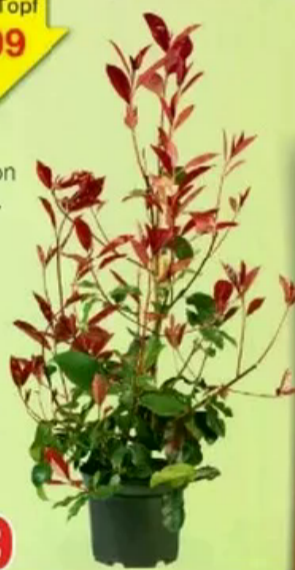

Top Preis!
19 cm Topf
9,99

Husarenknopf
»Sanvitalia procumbens«
12 cm Topf
1,99

Dahlie
»Dahlia«, versch. Farben, Ton in Ton
23 cm Topf
11,11

Fächerhorn
»Acer palmatum Atropurpureum«
19 cm Topf
12,49

Rote Glanzmispel
»Photinia fraseri Devils Dream«
23 cm Topf
12,99