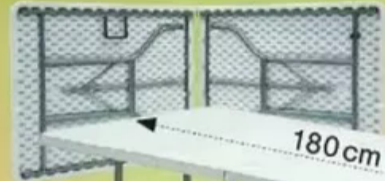

3kg Beutel (1 kg = 1,16/1,00)

3,49

10kg Beutel **9,99**

Top Preis!

bei uns nur **179,00**

Premium-Pavillon¹

anthrazit oder taupe, 180g/m² Polyester, Vierkantstahlgestell, mit Insektenschutz und Belüftungsöffnung, ca. 3x3x2,6 m