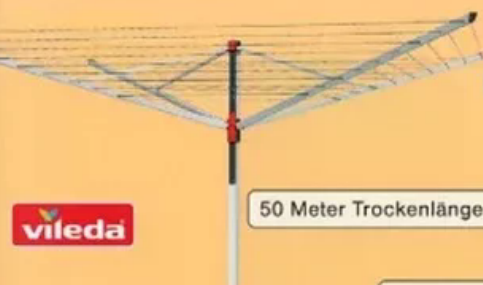

Wäschespinne Sun-Lift

Trockenlänge 50m, Platz für
4-5 Waschladungen,
höhen-
ver-
stellbar von
1,60-1,84 m

49,99