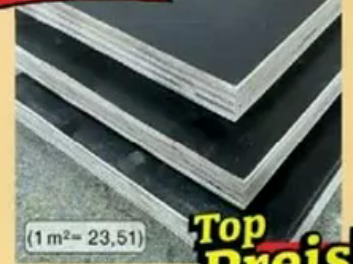

(1 m² = 23,51)

Top Preis!

bei uns nur
69,99

Innen & Außen

aus nachhaltigem Plantagenanbau

Furnier-Sperrholzplatte Silver Akazie

phenolbeschichtet 2440x1220x18mm

perfekt geeignet im Bauwesen als Schalbrett, für den Gerüst- oder Möbelbau oder als Ersatzbodenplatte für den privaten Anhänger

- wasser- & witterungsbeständig
- optimale Verklebung der Furnierschichten
- formstabil & belastbar
- Phenolstärke: 150g/m²
- bis zu 5x wiederverwendbar