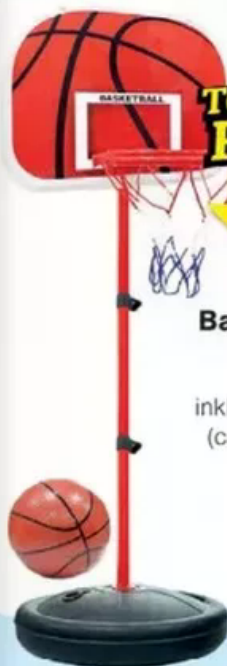

14,99

4-Jahreszeiten-Stepp-Bettdecke

135x200 cm,
500+700g Füllung

14,99

155x220 cm, 600+800g nur **19,99**

Top Preis!

bei uns nur **16,99**

Basketballkorb mit Ständer