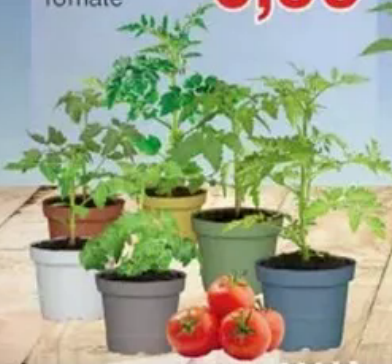

**Studenten-
blume Trio** **1,79**
»Tagetes Trio« 12 cm Topf

Hauswurz
»Sempervivum«,
versch. Sorten
im Toskana-
topf **3,99**
12 cm Topf

Hauswurz
»Sempervivum«
6 versch.
Sorten in
einem Tray **6,49**
6er-Tray

Sommer- pflanzen-Mix

Bienenweide
Kollektion,
z. B. Phlox,
Sedum oder
Salvien oder

**Schmuck-
körbchen**
»Cosmea«,
versch. Farben
23 cm Topf **12,49**

Tomatenpflanze

Cocktail-, Eier-, Rispen-,
Harzfeuer-,
Fleischtomate
oder Gelbe
Tomate

9 cm Topf
0,99

Südgemüse

versch. Sorten,
z. B. Paprika,
Zucchini oder
Gurken

9 cm Topf
1,22

6 Gemüsepflanzen

im komfortablen Pressballen,
versch. Sorten wie z. B.
Blumenkohl, Kohlrabi, Kopf-
salat, u.a.

**Top
Preis!**

6 Pflanzen

1,99

Küchen- kräuter

z. B. Peter-
silie oder
Schnittlauch

13 cm Topf
2,49

*Für Salate,
Tomaten, Gurken
und Kräuter*

**Gemüse-
dünger³**
flüssig, 1 l

2,49