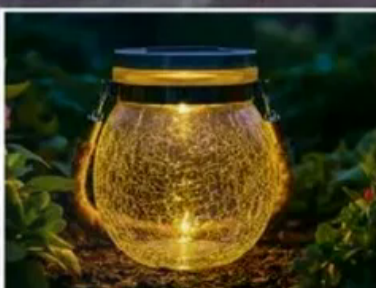

LED-Glas
»Crackle Maritim«, 12x 13,5 cm (ØxH) **2,99**