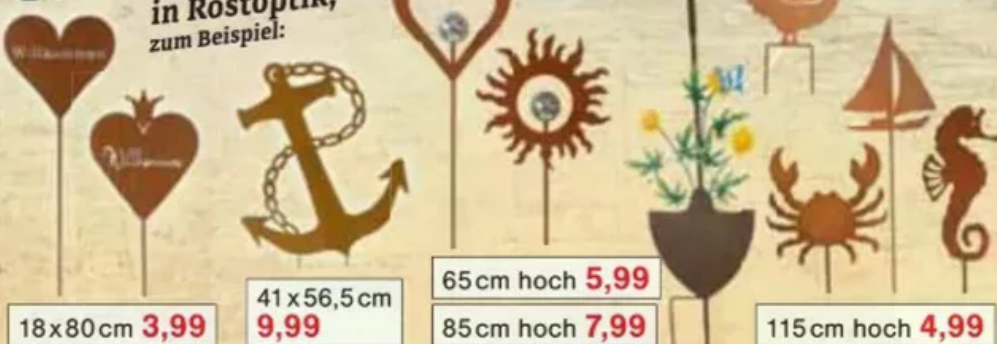

18x80 cm **3,99**

41x56,5 cm **9,99**

65 cm hoch **5,99**

85 cm hoch **7,99**

115 cm hoch **4,99**