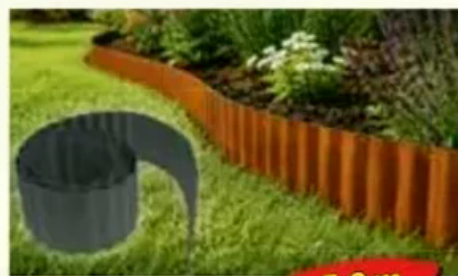

1,99

Pflanzenclips
30 Stück

1,99

Pflanzengitter
180x60 cm, aus Weiden

2,99

180x120 cm **nur 6,99**

Pflanzenroller
Schmiedeeisen, rund ca. 28Øx6 cm oder eckig ca. 27x27x5 cm

7,99

Pop-Up

168 Liter

Gartenabfallsack
aus PE, mit praktischen Griffen, ca. 270l Volumen

2,99

168l, Pop-Up, Oxford-Gewebe **nur 9,99**

4,7 m

4er-Set

Rasenkantenprofile
verzinkter Stahl, biegsam und stabil, mit Steckverbindung, 4 Rasenkanten je 119x13 cm, Gesamtlänge zusammengesteckt ca. 4,7 m, unendlich erweiterbar

14,99

Rasenkante
aus Stahl, Rostoptik oder anthrazit, ca. 500x14 cm

5,0 m
14,99

Rank-Pyramide aus Metall

126x20x20 cm oder 130x21 cm Ø

9,99

Buschstütze
aus Metall, 35 cm hoch

1,49