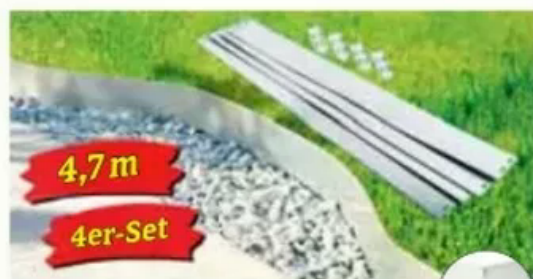

Top Preis!

bei uns nur
49,99

EASY-UP-FUNKTION

Blumenkasten
»Rato«, Kunststoff in Rattanoptik, anthrazit, mit Einsatz, ca. 60x25x46 cm

19,99

Blumentopf
»Sphere«, Kunststoff, anthrazit, 38 cm Ø

7,99

Tomaten-Spiralstab
hochwertig verzinkter Stahl, ca. 180 cm

1,99

Pflanzenclips
30 Stück

1,99

Pflanzengitter
180x60 cm, aus Weiden

2,99

180x120 cm **nur 6,99**

Pflanzenroller
Schmiedeeisen, rund ca. 28Øx6 cm oder eckig ca. 27x27x5 cm

7,99

Pop-Up

168 Liter

Gartenabfallsack
aus PE, mit praktischen Griffen, ca. 270l Volumen

2,99

168l, Pop-Up, Oxford-Gewebe **nur 9,99**

4,7 m

4er-Set

Rasenkantenprofile
verzinkter Stahl, biegsam und stabil, mit Steckverbindung, 4 Rasenkanten je 119x13 cm, Gesamtlänge zusammengesteckt ca. 4,7 m, unendlich erweiterbar