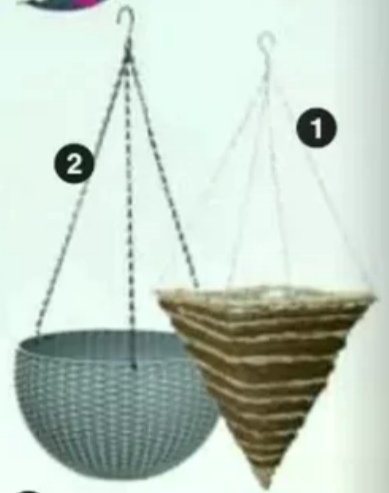

»Osteospermum« oder »Kalanchoe«

12 cm Topf
2,49

Orientalischer Mohn
»Papaver orientale«

26 cm Topf
12,49

Top Preis!

bei uns nur
14,99

Dipladenie

»Dipladenia«, Doppelbogen, 19 cm Topf oder Pyramide, 17 cm Topf
14 cm Topf nur **4,99**

Wouters & Wouters Zauber-glöckchen
»Calibrachoa«

13 cm Topf
2,22

Stauden-nelke
»Dianthus Pink Kisses«

12 cm Topf
2,49

Beet- und Balkon-mix-Ampel
in versch. Kompositionen

Top Preis!

27 cm Ampel
14,99

1 Hängepflanzkorb
kegel- oder pyramidenförmig, mit Folieneinsatz, ca. 30 cm

6,49

2 Hängepflanzkorb
Rattanoptik, PP, rund, grau oder schwarz, ca. 26,5 cm Ø

6,99

Wand-halterung
aus Metall, ca. 31 x 25 cm

2,49

Top Preis!

3 Pckg. nur
9,99

Schnellkomposter
von Abfall zu Humus
(1 kg = 1,11/1,33)
1 Pckg. nur **3,99**