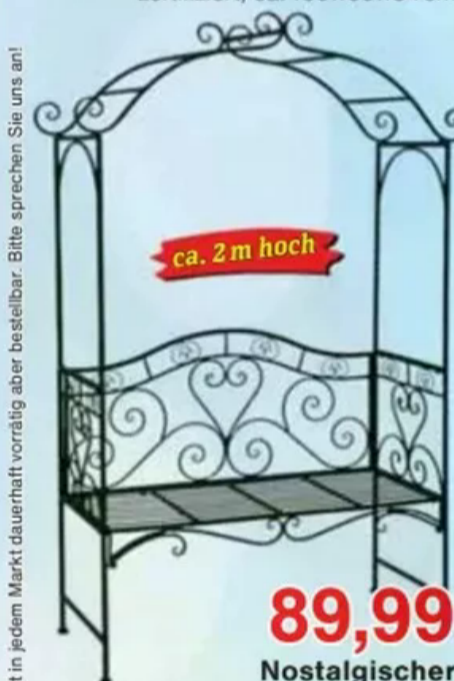

1 Teppich = 2 Designs, versch. Motive, 120x180 cm, aus PP

9,99

160x230 cm **17,99**

Hochwertige Feuerschale¹
aus Stahl (2 mm), mit Tragegriffen, ca. 60 cm Ø

49,99

ca. 80 cm Ø **59,99**

60 cm Ø

ca. 2 m hoch