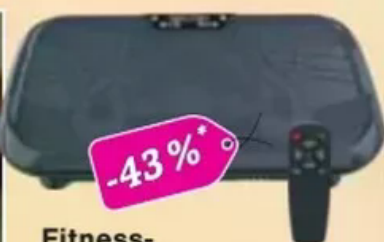

Liege-/Fernsehsessel¹

beige oder grau, mit hochwertigem Stoffbezug und Ein-Klick-Bedienung, einfach zu montieren, max. Belastung ca. 150 kg, ca. 78x92x103 cm (BxTxH)

Knaller-Preis!

bei uns nur **199,99**

Seersucker Betten-Set
blau oder grau, 100% Polyester, Kopfkissen, 80x80 cm, Bettdecke, 135x200 cm

19,99

-43%*

Fitness-Vibrationsplatte

58x33,5x13,2 cm, mit Fernbedienung und 2 Widerstandsbändern, 99 Intensitätsstufen, bis max. 120 kg belastbar, 200 Watt