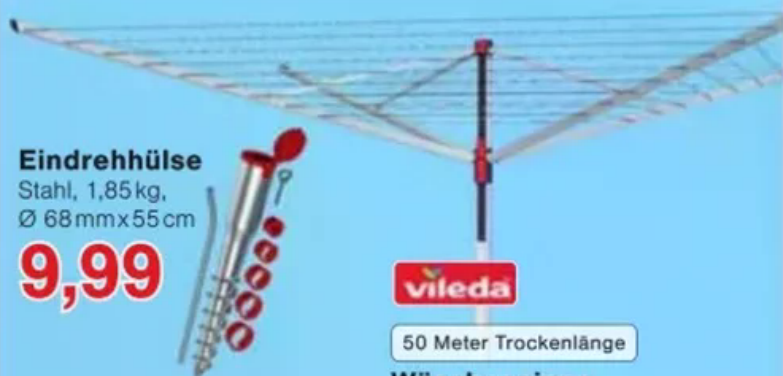

Eindrehhülse

Stahl, 1,85 kg, Ø 68 mm x 55 cm

9,99

vileda

50 Meter Trockenlänge

Wäschespinne Sun-Lift

Trockenlänge 50m, Platz für 4-5 Waschladungen, höhenverstellbar von 1,60-1,84 m

49,99