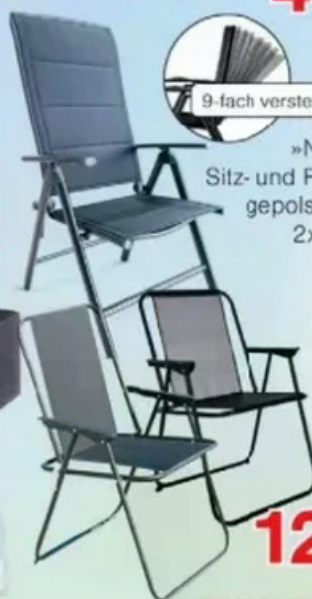

49,99

ca. 3x3 m

Top Preis!

bei uns nur **179,99**

Pergola mit Schiebedach¹
anthrazit, 298x298x230 cm, Stahlkonstruktion, Beinrohre: 60x60x0,8 mm, Stoff: Polyester 160g/m², UV-beständig

Schutzhülle

Für Sitzauflagen
Oxford-Gewebe, ca. 125x32x50 cm

9,99

für Stapelstühle
65x65x120 cm nur **9,99**

für Gartenmöbel, 210x180x90cm, aus PE nur **14,99**

für Gartenmöbel, ca. 215x130x100cm nur **24,99**

für Sonnenschirm nur **4,99**

9-fach verstellbar

Aluminium-Gartenstuhl