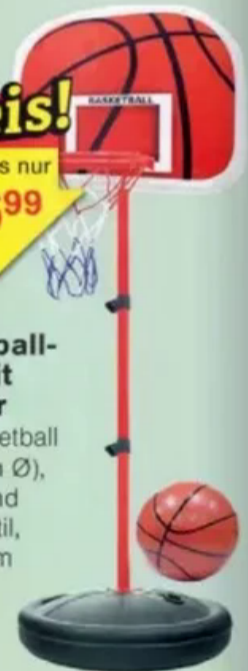

**Top Preis!**  
bei uns nur **16,99**

**Basketballkorb mit Ständer**  
inkl. Basketball (ca. 15 cm Ø), Pumpe und Nadelventil, ca. 160 cm hoch

**Anwendungsbeispiel**

ca. 100 cm breit, ca. 2,2 mm stark <b>m je 17,00</b>	ca. 120 cm breit, ca. 2,2 mm stark <b>m je 20,00</b>
ca. 140 cm breit, 0,30 mm stark <b>m je 4,00</b>	