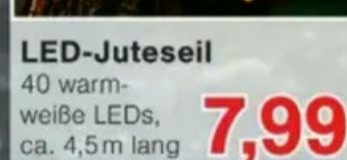

LED-Juteseil
40 warm-
weiße LEDs,
ca. 4,5 m lang **7,99**