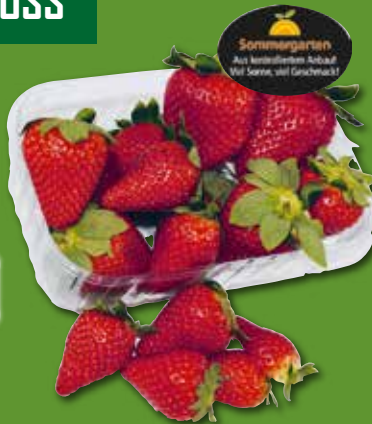

# MARKT

TAG bei

**Spanien Erdbeeren**  
sonnengereift, süß und aromatisch  
Kl. 1  
500g Schale  
1kg = 4.98

**2.49**

**Spanien Kulturheidelbeeren**  
fruchtig süß  
lecker im Kuchen, Müsli, Eis oder Smoothie  
Kl. 1  
125g Schale  
1kg = 11.92