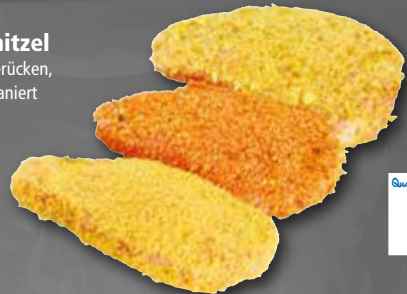

FÜR DIE SCHNELLE KÜCHE

Partyschnitzel
vom Schweinerücken,
verschieden paniert
100g

Qualität aus Deutschland
1,29

**Cordon-bleu oder
Zwiebeltaschen**
vom Schwein,
gefüllt mit Kochschinken,
Käse oder Zwiebeln
100g