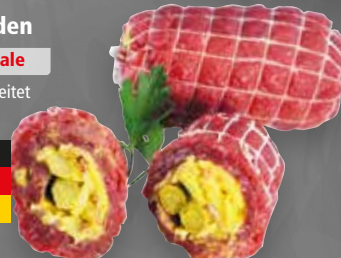

Gefüllte Rinderrouladen

aus der Oberschale

küchenfertig zubereitet
1000g

Qualität aus Deutschland

14,99