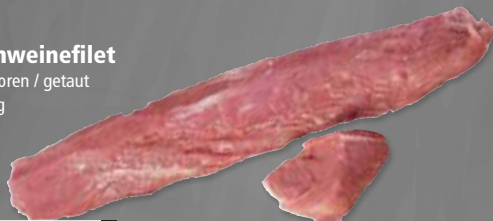

### Schweinefilet-Spieß

verschieden gewürzt  
oder mariniert  
100g

Qualität aus Deutschland

1,49

FÜR DIE  
schnelle  
Küche

### Schweinefilet

geforen / getaut  
100g

Qualität aus Deutschland

0,99