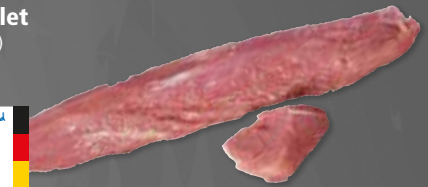

### Kasseler

Schweinerückenbraten ohne Knochen am Stück, goldgelb geräuchert  
1000g

Qualität aus Deutschland

9,99

### Schweinefilet

(gefroren/getaut)  
100g

Qualität aus Deutschland

0,99

### Dicke fleischige Bratrippe

vom Schwein am Stück  
1000g

Qualität aus Deutschland

6,99