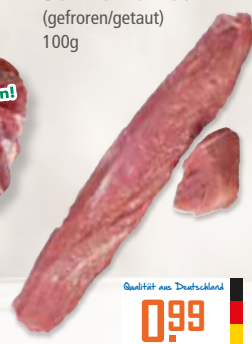

1.99  
**0.99**

**ANGEBOTE GÜLTIG VON MONTAG 13.01. BIS SAMSTAG 18.01.2025**

**Premium Gehacktes**  
Rind und Schwein gemischt  
1000g

Qualität aus Deutschland  
**9.99**

**Rinderbeinscheibe**  
für die gute Suppe  
1000g

WEST FLEISCH **Iss' von hier!** Fleisch aus der Region!  
Qualität aus Deutschland  
**9.99**

**Schweinefilet**  
(gefroren/getaut)  
100g

Qualität aus Deutschland  
**0.99**

**Deutschland Tafelapfel**  
aus dem Alten Land - Braeburn - aromatisch  
Kl. 1  
1kg