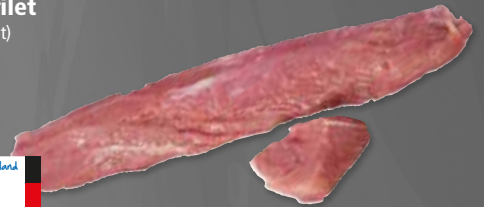

Schweinefilet

(gefroren/getaut)
100g

Qualität aus Deutschland

0.99