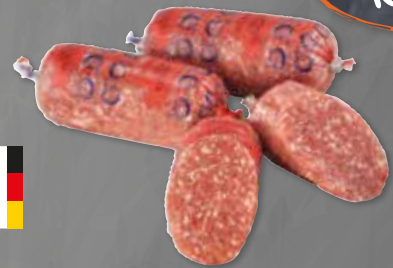

1,75

Frischwurstaufschnitt
verschiedene Sorten
100g

Zum Beispiel

Qualität aus Deutschland
1,39

*Aus eigener Herstellung!
In Handarbeit sorgfältig produziert*

Einfach lecker!

Zwiebel-mettwurst
frisch und würzig
100g

Qualität aus Deutschland
1,59

Delikates Fleischsalat
herzhaft lecker
400g Becher
1kg = 9.38

200g Becher
1kg = 12.45

3,75

Qualität aus Deutschland
2,49

FRISCH AUS UNSERER KÄSETHEKE

Milram Benjamin
48% Fett i. Tr.
100g