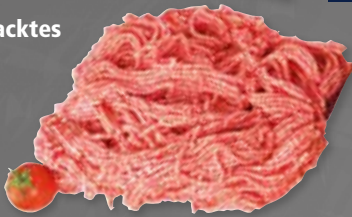

**Premium Gehacktes**

Rind und Schwein gemischt  
1000g

Qualität aus Deutschland  
**9,99**

**Schulterkrustenbraten**

vom Schwein  
1000g

Qualität aus Deutschland  
**7,99**

**RIND**

**Rinderrouladen**  
aus der Oberschale