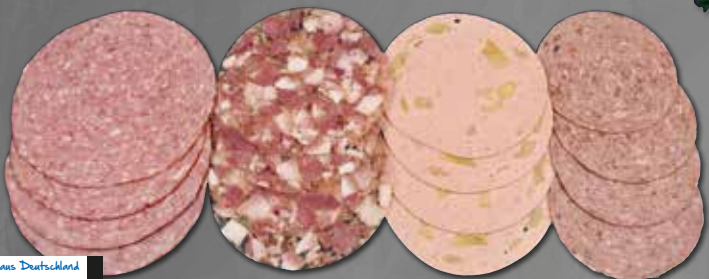

**Rinderrrauchfleisch**  
100g

**2,75**

**Frischwurstaufschnitt**  
verschiedene Sorten  
100g

Zum Beispiel

Qualität aus Deutschland  
**1,39**

**Luftgetrocknete Mettwurst**  
100g

**1,75**

*Aus eigener Herstellung!  
In Handarbeit sorgfältig produziert*

*Einfach lecker!*

**Schinkenkrakauer**  
im Naturdarm  
100g

Qualität aus Deutschland  
**1,29**

**Kräuter-leberwurst**  
Pfälzer Art  
100g

Qualität aus Deutschland  
**1,29**

**Wurstebrot und Leberbrot**  
100g