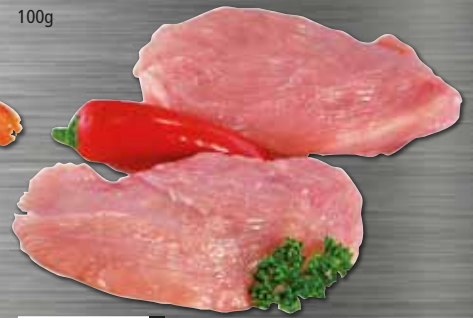

Qualität aus Deutschland
1,49

Putenschnitzel
100g

Qualität aus Deutschland
1,29