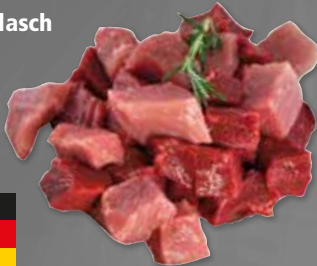

Spießbraten
Schweinenacken ohne Knochen,
backofenfertig
1000g

Qualität aus Deutschland
9.99

1a Schinkenbraten
vom Schwein, am Stück,
zart und mager
1000g

Qualität aus Deutschland
6.99

1a Bratengulasch
Rind und Schwein
gemischt,
handgeschnitten
1000g