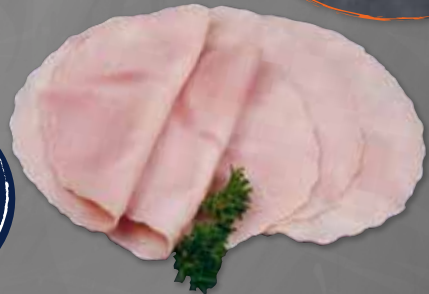

FRISCH AUS UNSERER KÄSETHEKE

Premium Fleischwurst
auf Buchenholz geräuchert
100g

Qualität aus Deutschland
1,19

Bonbel Butterkäse
50% Fett i. Tr.
100g

1,99

MARKT

Deutschland
Speisekartoffeln
festkochend
- Sorte siehe Etikett -
4kg Netz
1kg = 0.69