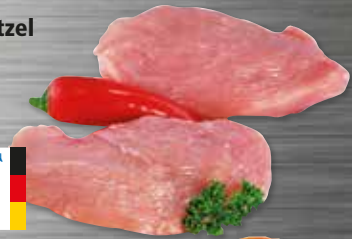

Putenschnitzel
100g

Qualität aus Deutschland
1,49