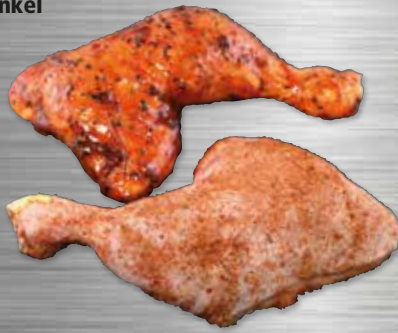

## Hähnchenschenkel

ohne Rückenstück,  
gewürzt  
oder mariniert  
1000g

Qualität aus Deutschland

**6,99**