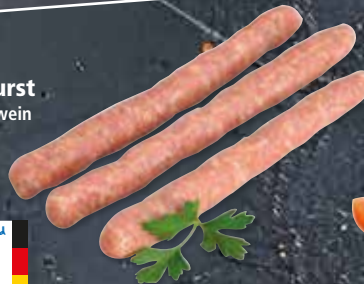

IDEAL FÜR
GRILL & PFANNE!

Einfach
lecker!

Frische grobe Bratwurst
vom Schwein
1000g

Qualität aus Deutschland
7,99

Rostbratwurst
frisch vom Schwein
100g

Qualität aus Deutschland
1,19

Hacksteak vom Schwein
ideal zum Grillen
100g

Qualität aus Deutschland
1,19

FÜR DIE
schnelle
Küche

Partyschnitzel
vom Schweinerücken,
verschieden paniert
100g

Qualität aus Deutschland
1,39

Cordon-bleu oder Zwiebeltaschen
vom Schwein,
gefüllt mit Kochschinken,
Käse oder Zwiebeln
100g