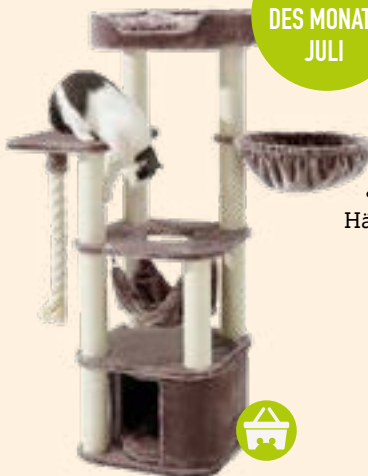

### DUVOPLUS KRATZBAUM NINA WOOD

- Aus Naturholz mit Softplüsch
- Holzstämme mit robustem Sisal
- Maße: 46 × 40 × 86 cm

STATT ~~79,99~~ **64<sup>99</sup>**

### DESIGNED BY LOTTE HOLZ KRATZBAUM VILJA

- Aus naturbelassenem Holz
- Bezüge bei 30°C waschbar
- Für Katzen bis 10 kg
- Maße: 50 × 50 × 110 cm

STATT ~~219,99~~ **199<sup>99</sup>**

PRODUKT  
DES MONATS  
JULI

### NOBBY KRATZBAUM ZADA

- Mit einer Höhle, Liegemulde, Hängematte, Liegeflächen und Seil
- Kratzstämme: Sisal, Ø 9 cm
- Maße: ca. 50 × 50 × 145 cm
- Versch. Farben

STATT ~~199,99~~

**134<sup>99</sup>**

40 €  
GESPART