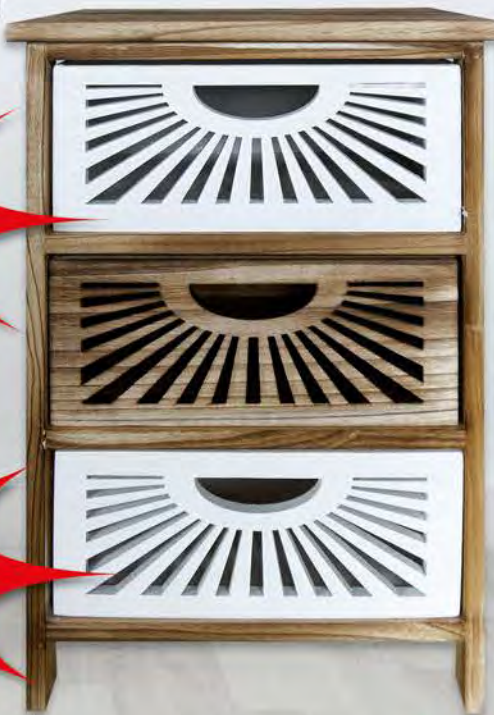

Tolles Highlight

Holzkommode
mit dekorativem Motiv und
farbigen Schubladen

ca. 40 x 29 x 58 cm

35.-

ca. 40 x 29 x 73 cm

45.-

Riesige Auswahl Holzkisten

in versch. Ausführungen und Größen