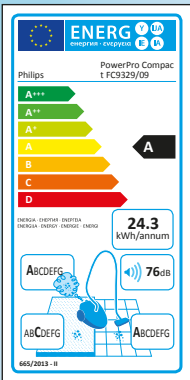

AUCH ONLINE

je
39.99*

Zum Nass- und Trockensaugen

lidl-shop.de

PHILIPS

NUR ONLINE

PHILIPS
Zyklon-Staubsauger „PowerPro Compact FC9329/09“

- Hohe Staubaufnahme durch PowerCyclone 5
- Allergiefilter erfasst 99,9 % Feinstaub