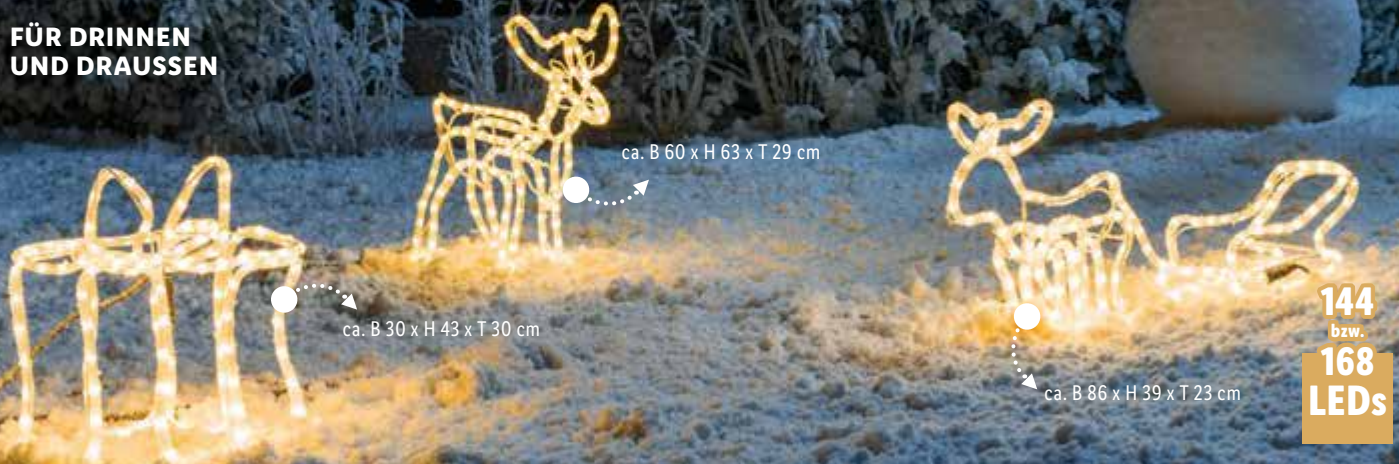

AUCH
ONLINE

je
14.99*

180
bzw.
200
LEDs

FÜR DRINNEN
UND DRAUSSEN

Gesamtlänge:
10x ca. 2,2 m,
mit ca. 10 m Zuleitung

Gesamtlänge ca. 30 m,
davon ca. 10 m Zuleitung

MELINERA®

LED-Lichterkette

Melinera

Glanzvolle Lichter

FÜR DRINNEN
UND DRAUSSEN

ca. B 60 x H 63 x T 29 cm

ca. B 30 x H 43 x T 30 cm

ca. B 86 x H 39 x T 23 cm

144
bzw.
168
LEDs

MELINERA®