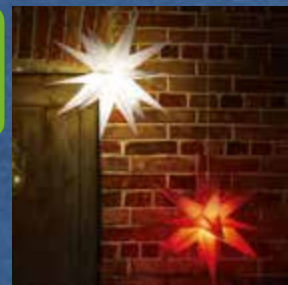

Melinera

Strahlender Lichterglanz

6
LEDs
FÜR DRINNEN
UND DRAUSSEN

NEU von
Melinera

MELINERA®
LED-Leuchstern

- Warmweiße Lichtfarbe; 6-Std.-Timer mit automatischer Wiederholung
- Auch manuell ein- und ausschaltbar; spritzwassergeschützt (IP44)
- Inklusive Netzteil; Zuleitung: ca. 10 m; Maße (entfaltet): ca. L 57 x B 48 x H 44 cm