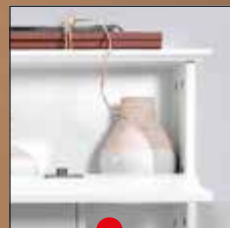

KNALLER der Woche

Ab Donnerstag,
18. Oktober

AUFBE-
WAHRUNGSFACH
MIT FRONT-
KLAPPE

GEEIGNET ZUR
EINFASSUNG
VON ELEKTRO-
KAMINEN

NEU von
Melinera

MELINERA®

Kaminkonsole

- Aus MDF, mattweiß lackiert
- Inklusive Wandbefestigung
- Nur für Dekozwecke geeignet
- Maße: ca. B 107 x H 100 x T 18 cm

AUCH
ONLINE

je
59.99*

24

NIF - 42/2018 - ECD

*Dieser Artikel kann aufgrund begrenzter Vorratsmenge bereits im Laufe des ersten Angebotstages ausverkauft sein. Alle Preise ohne Deko. Für Druckfehler keine Haftung.