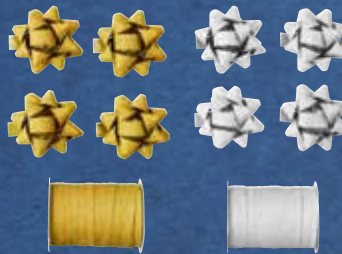

Geschenkpapier:

Extrafeste Qualität;
Maße: ca. L 5 m x B 70 cm

MELINERA®
**Verpackungs-
sortiment**

je
-.99*

4 Dekotapes:

4x Rollen à 3 m
(Breite: ca. 10 bzw. 15 mm)