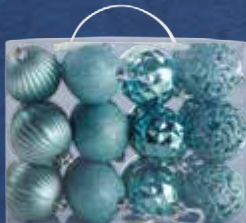

je
3.99*

MELINERA® 24 Weihnachtsbaumkugeln

• Maße: je ca. Ø 6 cm

je 24 Stück
4.99*

1 Hampelmann:
ca. L 20 cm

3 Hänger:
je ca. L 8 cm

2 Hänger:
je ca. L 9 cm

4 Clip-Tafeln:
je ca. L 7 cm