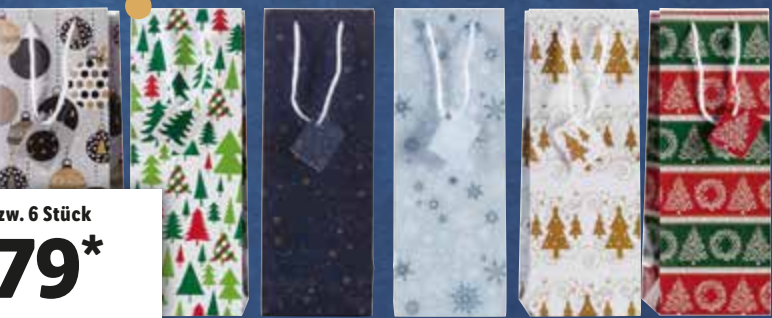

*Dieser Artikel kann aufgrund begrenzter Vorratsmenge bereits im Laufe des ersten Angebotstages ausverkauft sein.
Alle Preise ohne Deko. Für Druckfehler keine Haftung.