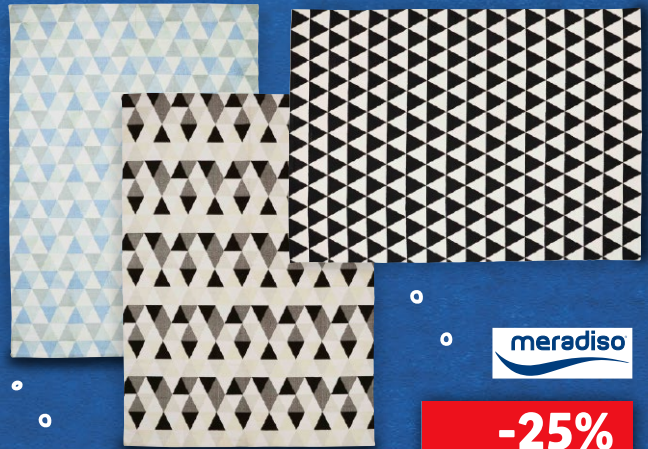

meradiso

-25%

je
14.99 ~~19.99~~

6 Baumwollteppich

1 Germania® Schreibtisch „GW-Slide“ #100208134 Schreibtisch mit integriertem Schiebetürenregal und 4 offenen Fächern; Schreibtischplatte: ca. B 60 x L 120 cm (recht/links anschlagbar); Maße: ca. B 120 x H 76 x T 120 cm. // **2 HJH® Profi-Bürostuhl „Zenit Pro“ #100181196** Stufenlose Sitzhöhenverstellung; hochwertige Synchronmechanik; ergonomische Rückenlehne, in Höhe und Neigung stufenlos verstellbar; höhenverstellbare Armlehnen mit Softpauflage, 7-fach höhenverstellbar; Belastbarkeit: max. 120 kg; Maße: ca. H 121 x L 58 x B 46 cm; in Braun, Blau und Schwarz. // **3 Germania® Schiebetürregal „GW-Slide“ mit 10 Fächern #100208135** Schiebetürregal mit 10 offenen Fächern, 5 einsetzbaren Schiebetüren; Material: Korpus und Fronten aus beschichteter Spanplatte, Maße: ca. B 120 x H 196 x T 35 cm. // **4 Germania® Schiebetürregal „GW-Slide“ mit 6 Fächern #100208136** Schiebetürregal mit 6 offenen Fächern, 3 einsetzbaren Schiebetüren; Maße: ca. B 120 x H 119 x T 35 cm. // **5 Livarno Living® Aktenschrank #100240287** Zwei höhenverstellbare Einlegeböden; Maße: ca. B 110 x H 80 x T 38 cm. // **6 Meradiso® Baumwollteppich #100242525** Mit