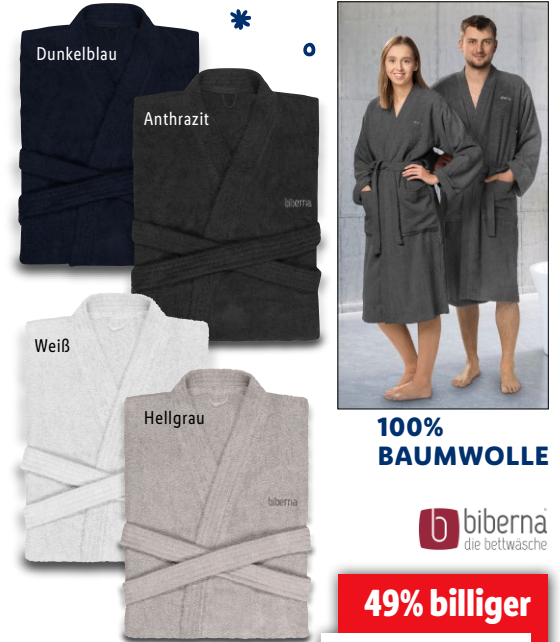

**50% billiger**

je UVP 19,99  
**9.99**

**6 Premium Cashmere-Feeling Decke**

**55% billiger**

ab UVP 39,99  
**17.99**

**7 Reinforcé-Bettwäsche**

**-25%**  
ab **8.99** ~~11.99~~

**100% BAUMWOLLE**