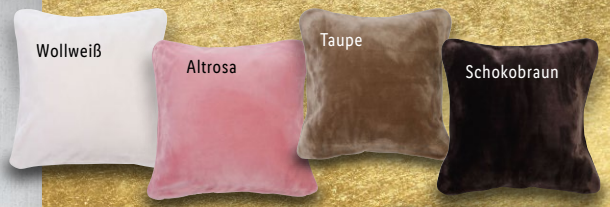

6

OBM - 15.12.-31.12.2018 - SNO

Zuhause: Wohlfühlzauber

**Snap'n'Buy:** Mit der Lidl-App Artikel oder ganze Seite snappen und direkt kaufen. Mehr Infos unter lidl.de/snap

**5 Premium Cashmere-Feeling Kissen**

**50% billiger**

je UVP 19,99  
**9.99**

**6 Premium Cashmere-Feeling Decke**

**55% billiger**

ab UVP 39,99  
**17.99**

**7 Reinforcé-Bettwäsche**

**-25%**  
ab **8.99** ~~11.99~~

**100% BAUMWOLLE**