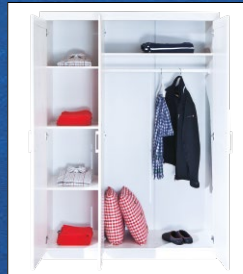

Zwei- oder dreitürig, in Weiss oder Natur

37% billiger

ab UVP 349,-
219.-