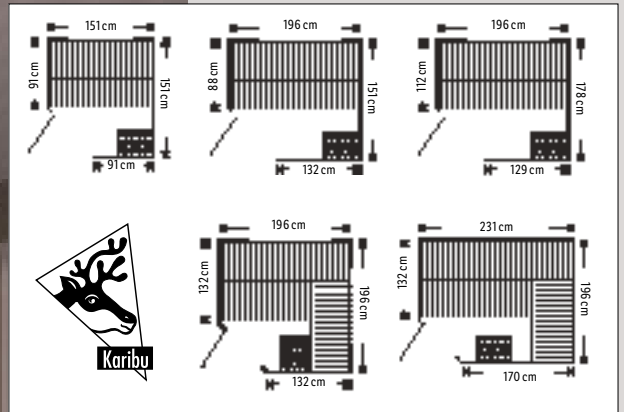

Winterzeit genießen

Grundrisse

AUCH ALS VARIANTE MIT FRONTEINSTIEG („TROMSÖ“)

i Abbildung zeigt Sauna-Set „Vasa“ (ca. B 196 x T 196 cm) mit 9,0-kW-Bio-Ofen für €1599,-