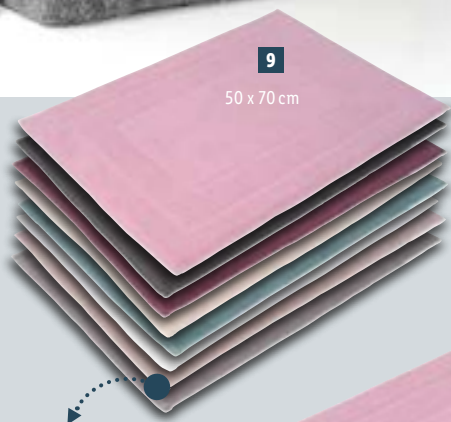

HANDTUCHKOLLEKTION IN VERSCHIEDENEN FARBEN UND AUSFÜHRUNGEN

50 x 70 cm