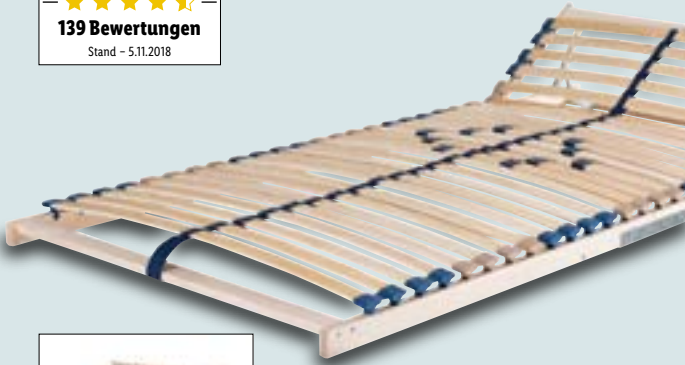

4.7 / 5

139 Bewertungen
Stand - 5.11.2018

Aufklappen und mittig verschrauben

4 7-Zonen-Komfortlattenrost, verstellbar „Orion“

zzgl. Versandkostenzuschlag: ab € 5.95

49% billiger

ab UVP 119.95
59.99

90 Nächte Probeschlafen
auf online bestellten Matratzen