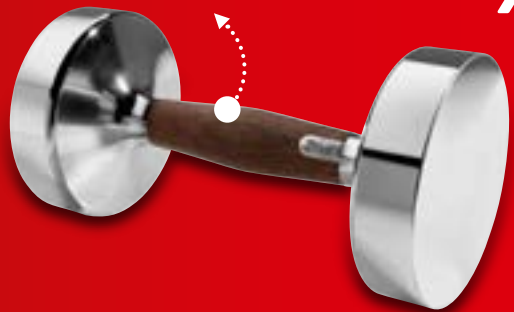

je
9.99 ~~21.99~~

%

crivit

3 Holz-Balance-Board

BestellNr.: #100228652

-55%

je
19.99 ~~44.99~~

MIT HOCH-
WERTIGEM
HANDGRIFF