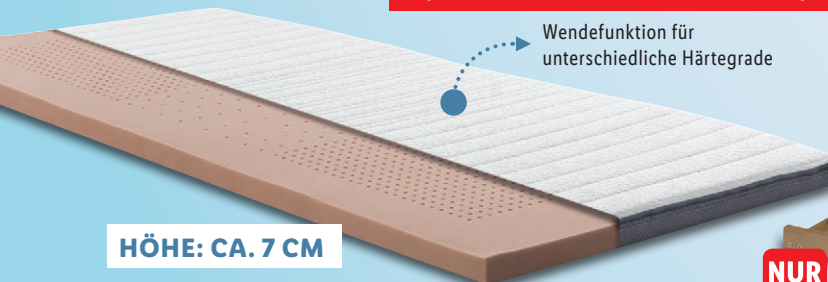

50% billiger

ab UVP 359.-
179.-

Lieferung innerhalb von 10 Werktagen

★90 Tage Probeschlafen
(Gilt für online bestellte Matratzen)

HÖHE: CA. 7 CM

MERADISO®

Premium-Matratzentopper

- Optimale Druckentlastung
- Perfekte Belüftung durch innovative Luftkanaltechnik und Klimaband
- Bezug: 80 % Polyester, 20 % Viskose
- Größen: ca. 90/140/180 x 200 cm