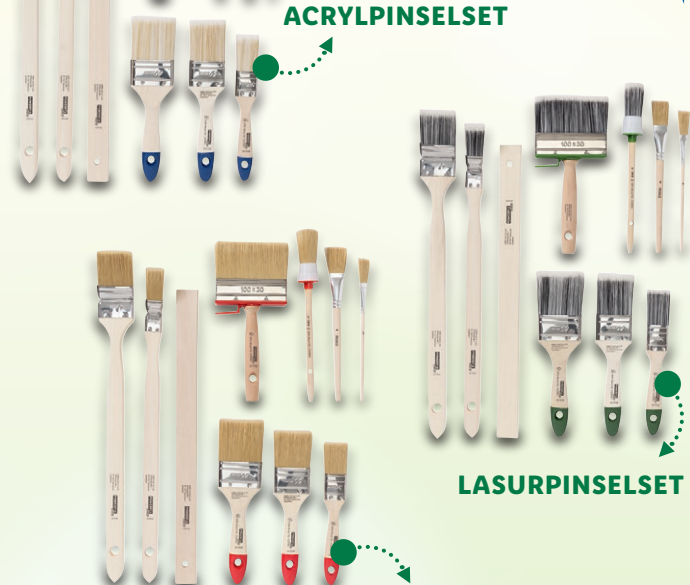

je Paar
4.99*

Silbergrau	Ausreichend für ca.: bei einmaligem Anstrich 6 m²	Ausreichend für ca.: bei einmaligem Anstrich 7,5–9 m²	Zinkgrau
------------	--	--	----------

Schwarz

Dunkelgrün

FÜR DRINNEN UND DRAUSSEN

je 750-ml-Dose bzw. 1-l-Dose

5.99*

FLORABEST® Garten-Kniekissen

- Wasserdicht, kälteabweisend und abwischbar
- Maße: ca. L 41 x B 20 x H 4,5 cm

je **1.99***

Ab Donnerstag, 21. Februar

ACRYLPINSELSET

LASURPINSELSET

POWERFIX® LACKPINSELSET

Pinset, 10-teilig

- 3x Flachpinsel (je 1x 30/50/60 mm), 2x Heizkörperpinsel (je 1x 25/50 mm), 1x Flächenstreicher (100 mm), 2x Strichzieher (je 1x Gr. 1/4), 1x Rundpinsel (Gr. 6) und 1x Holzrührstab
- Geeignet für lösungsmittelhaltige Lacke, Acrylfarben bzw. Lasuren, Holzschutzgel und Holzschutzfarbe

je Set

7.99*

lidl-shop.de

FLORABEST® Holzfliesen

FÜR DRINNEN UND DRAUSSEN

- Aus geöltem, langlebigem Akazienholz
- Einfach und schnell verlegt durch Steckverbindungen
- Maße (je Fliese): ca. B 30 x H 2,4 x T 30 cm
- Gesamtfläche: ca. 0,9 m²
- 1 m² = 22.22