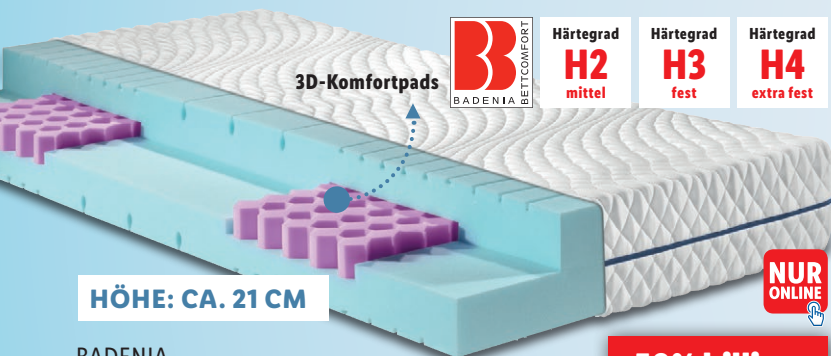

BADENIA

7-Zonen-Kaltschaummatratze „BT 300“[★]

- Schulterbereich mit aufwendig geschnittenen 3D-Komfortpad-Modulen
- Bezug: 72 % Polyester, 27 % Viskose, 1 % Elasthan
- Größen: ca. 90 x 190 cm oder 80/90/100/140 x 200 cm

50% billiger

ab UVP 359.-
179.-

Lieferung innerhalb von 10 Werktagen

★90 Tage Probeschlafen
(Gilt für online bestellte Matratzen)