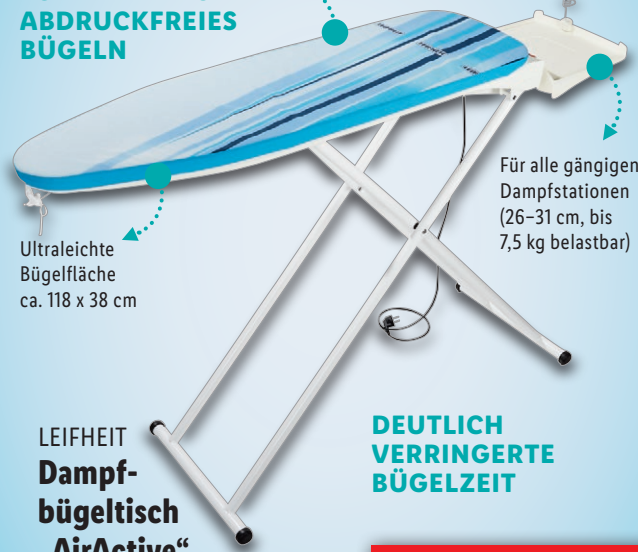

AUFBLASFUNKTION FÜR FALTEN- UND ABRUCKFREIES BÜGELN

Inklusive Kabelhalterung

Ultraleichte Bügelfläche ca. 118 x 38 cm

Für alle gängigen Dampfstationen (26-31 cm, bis 7,5 kg belastbar)

LEIFHEIT **Dampf- bügeltisch „AirActive“**