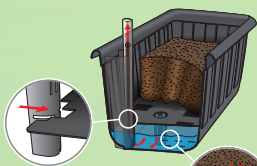

10 Stück

19.99*

Bunt und blühend

2 STÜCK

je ca. Ø 16 x H 14 cm
(ohne Hängebügel)

1 STÜCK

ca. B 36 x H 14 x T 19 cm
(ohne Hängebügel)

FLORABEST® Pflanzgefäß mit Hängebügel

- Zum Stellen, Hängen oder zur Wandmontage
- Aus pulverbeschichtetem Metall

je
4.99*

(Ohne Pflanzen)

Mit Einfüllvorrichtung und Wasserstandsanzeige

FLORABEST® Blumenkasten

- Mit regulierter Vorratsbewässerung
- Integrierte Ablauffunktion verhindert zu hohen Wasserstand
- Maße: ca. L 80 x B 20 x H 19 cm