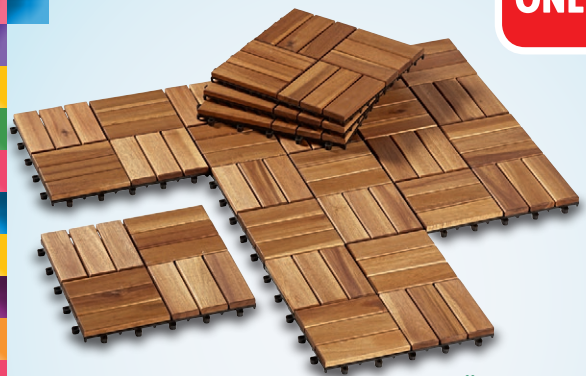

je Set

7.99*

lidl-shop.de

FLORABEST® Holzfliesen

FÜR DRINNEN UND DRAUSSEN

- Aus geöltem, langlebigem Akazienholz
- Einfach und schnell verlegt durch Steckverbindungen
- Maße (je Fliese): ca. B 30 x H 2,4 x T 30 cm
- Gesamtfläche: ca. 0,9 m²
- 1 m² = 22.22