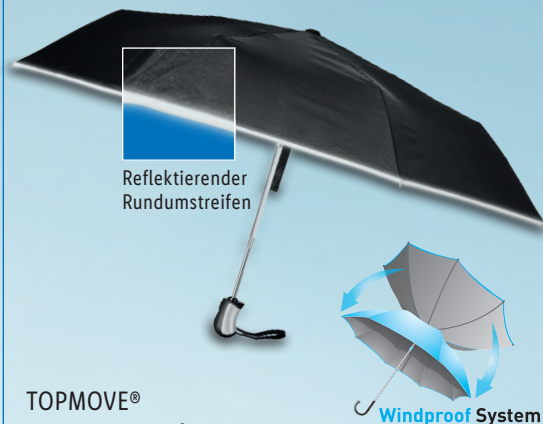

AUCH ONLINE

je Jacke
7.99*

AUCH ONLINE

je Hose
6.99*

Ab Donnerstag,
21. Februar

Reflektierender Rundumstreifen

TOPMOVE®
Taschenschirm

- Doppelautomatik zum schnellen Öffnen und Schließen
- Mit windstabilen Aluminium-Fiberglasschienen
- Wasser- und schmutzabweisend
- Maße (geöffnet): ca. Ø 95 cm

je
5.99*

(Abb. ähnlich)

Mit coolem Blinkeffekt – jeder Schritt bringt die Sohle zum Leuchten

LUPILO®
Blinkregenstiefel

- Wasserdichtes und pflegeleichtes Material
- Reflektierende Details
- Rutschhemmende Profil-Laufsohle
- Größen: 22/23-28/29