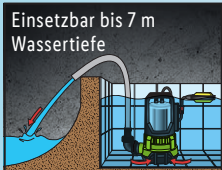

Einsetzbar bis 7 m Wassertiefe
PARKSIDE® Schmutzwasser-tauchpumpe „PTPS 1100“

- Edelstahlgehäuse
- Fördermenge: max. 20.000 l/Std.