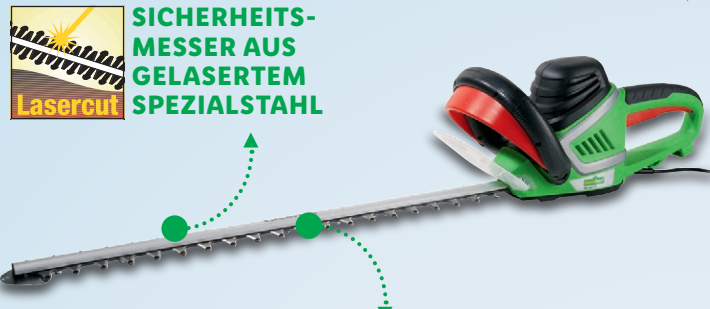

17% billiger

je UVP 699.-
579.-

Jetzt bestellen: **lidl-shop.de**

Einfach und schnell im Internet unter **lidl-shop.de** oder telefonisch unter 0800 43 53 361 (Kostenfrei. Anrufe nur innerhalb Deutschlands möglich.) inkl. MwSt., zzgl. Versandkosten, bestellbar.

Guter Schnitt

Kundenbewertung:
4.7 Sterne
★★★★★
30 Bewertungen - Stand - 05.02.2019

FLORABEST®
Elektro-Heckenschere „FHT 600“

ZAHNABSTAND: MAX. 24 MM

600 W

- Messerlänge: ca. 68 cm
- Schnittlänge: ca. 60 cm
- Schnittbewegung: 2.800 min⁻¹