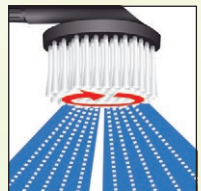

Roto Power
360°