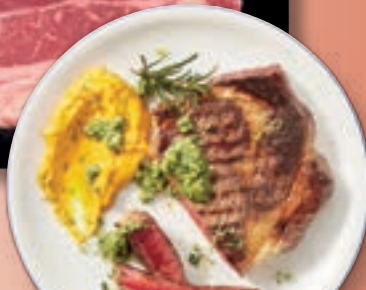

**Mini-Häppchen**

In 6 Sorten.  
500-g-Packung  
1 kg = 6.98

**Aktion**

**3.49\***

**Côte de Boeuf**

Vom deutschen Jungbullen.  
Aus der Hochrippe.  
Ca. 800-g-Packung  
kg-Preis = 14.99

**z.B. 800 g**

**11.99\***