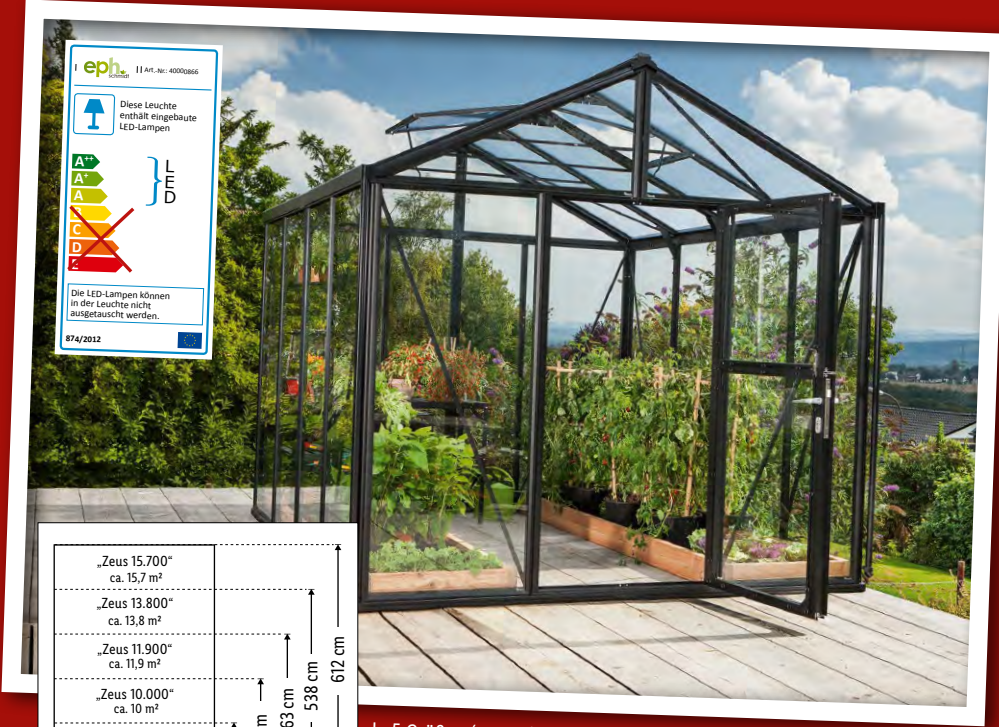

Vitavia

VITAVIA

Gartengewächshaus „Zeus“

1. Wahlweise mit 3 mm starkem, kristallklarem Sicherheitsglas oder 10 bzw. 16 mm starken Hohlkammerplatten
   - Inkl. LED-Leiste mit 30 LEDs, Dachfenstern, Regenfallrohren, integrierten Bodenprofilen & geteilter Flügeltür mit Zylinderschloss
   - Türöffnung: ca. B 85 x H 174 cm
   - Firsthöhe: ca. 250 cm
   - In Alu-Blank oder Schwarz
2. **Bestellnummer #100179575**

31% billiger

ab UVP 2349,80

1599.-

zzgl. Versandkostenzuschlag: € 29,95
Lieferung innerhalb von 10 Werktagen
Lieferung bis Bordsteinkante

In 5 Größen (ca. 8,1/10,0/11,9/13,8/15,7 m²)

i Abbildung zeigt Gewächshaus „Zeus 8.100“ in Schwarz mit ESG-Verglasung für € 1999.-

Baumarkt: Raus ins Grüne