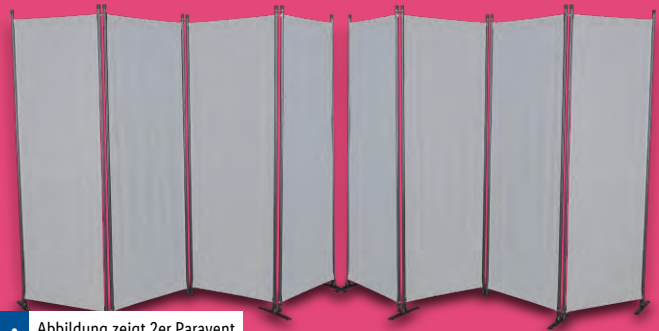

i Abbildung zeigt 2er Paravent 4tlg in grau für € 99.99

ANGERER

2er Paravent Swingtex

1. 2er Set Swingtex Paravent (wahlweise 3tlg. oder 4tlg.)
   - Für optimalen Sichtschutz im Innen- oder Außenbereich
   - Aus hochwertigem, wasserabweisendem Stoffgewebe
   - Maße: ca. B 330 x H 165 cm oder B 440 x H 165 cm
2. **Set 3-tlg. #100253003**
   Set 4-tlg. #100253007

56% billiger

Set ab UVP 159.98
69.99

zzgl. Versandkostenzuschlag: € 5.95
Lieferung innerhalb von 15 Werktagen