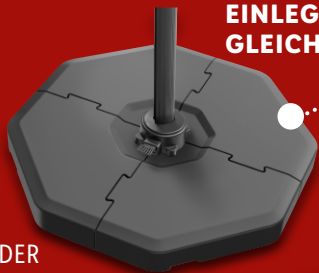

Abbildung zeigt „Loki XL“ für € 84.99

ab **74.99**

**AMPELSCHIRM ZUR ARRETIERUNG, UM 360° DREHBAR UND NEIGBAR**

SCHNEIDER

**Ampelschirm „Rhodos Junior“**

- Alu/Stahl-Gestell anthrazitgrau pulverbeschichtet
- Inklusive Schutzhülle und Plattenständer (ohne Wegeplatten)
- Material: Bespannung: 100% Polyester; Gestell: Alu/Stahl

**Bestellnummer #100192202**

**25% billiger**

je UVP 199.90  
**149.-**

zzgl. Versandkostenzuschlag: € 9.95  
Lieferung innerhalb von 5 Werktagen

**EINLEGEPLATTEN GLEICH MITBESTELLEN**

SCHNEIDER

- Einlegeplatten für Ampelschirme, 4er-Set (zur Füllung mit Wasser ca. 100kg)
- Bestellnummer #100234102**