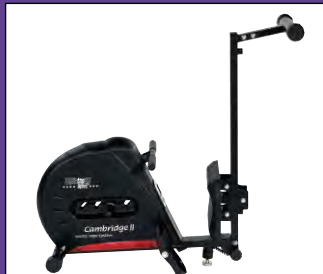

**ZUM GEHEN, WALKEN,  
JOGGEN ODER  
LAUFEN GEEIGNET**

**63% billiger**

je UVP 999.-  
**369.-**

zzgl. Versandkostenzuschlag: € 29.95  
Lieferung innerhalb von 5 Werktagen  
Lieferung bis Bordsteinkante

Platzsparend klappbar, auch in Schwarz