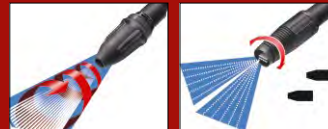

LEISTUNGSSTARKE ALUMINIUM-HOCH-DRUCKPUMPE, LEISTUNG: 2.100 W, FÖRDERMENGE: 450 L/H, DRUCK: 150 BAR

Rote Power 360° Vario

PARKSIDE® Hochdruckreiniger

- Hochdruckreiniger – ideal für Fahrzeuge, Terrassen Fassaden u. v. m.
- Stromsparendes Auto-Start-Stopp-System: Motorbetrieb nur beim Drücken des Pistolengriffs
- Arbeitsdruck / Bemessungsdruck: max. 110 bar
- Netzkabellänge: 5 m
- Bestellnummer #100251220