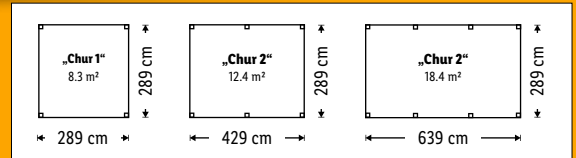

**AUFBEWAHRUNGSTRUHE
MIT 227 L KAPAZITÄT**

Keter®

Gartenbank „Patio braun“

1. Attraktive Sitzbank mit abschließbarer Aufbewahrungstruhe
   - Viel Platz für zwei Erwachsene
   - Witterungsbeständig und pflegeleicht
   - Maße: ca. B 133 x H 89 x T 61 cm
2. **Bestellnummer #100253059**

30% billiger

ab UVP 179.-
125.-

zzgl. Versandkostenzuschlag: € 9.95