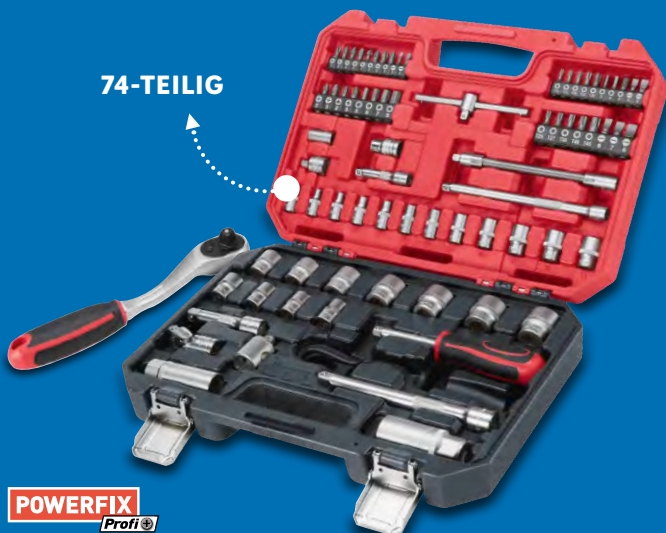

**37% billiger**

je UVP 159,-  
**99.99**

**Auto: Boxenstopp**

**74-TEILIG**

**POWERFIX  
Profi**

**POWERFIX  
Steckschlüsselsatz,  
74-teilig**

- Aus Chrom-Vanadium-Stahl und S2-Stahl
- Bestellnummer #100234027**