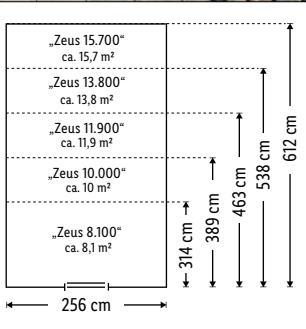

Vitavia

VITAVIA

Gartengewächshaus „Zeus“

1. Wahlweise mit 3 mm starkem, kristallklarem Sicherheitsglas oder 10 bzw. 16 mm starken Hohlkammerplatten
   - Inkl. LED-Leiste mit 30 LEDs, Dachfenstern, Regenfallrohren, integrierten Bodenprofilen & geteilter Flügeltür mit Zylinderschloss
   - Türöffnung: ca. B 85 x H 174 cm
   - Firsthöhe: ca. 250 cm
   - In Alu-Blank oder Schwarz
2. **Bestellnummer #100179575**

31% billiger

ab UVP 2349,80

1599.-

zzgl. Versandkostenzuschlag: € 29,95
Lieferung innerhalb von 10 Werktagen
Lieferung bis Bordsteinkante

In 5 Größen (ca. 8,1/10,0/11,9/13,8/15,7 m²)

i Abbildung zeigt Gewächshaus „Zeus 8.100“ in Schwarz mit ESG-Verglasung für € 1999.-

Baumarkt: Raus ins Grüne