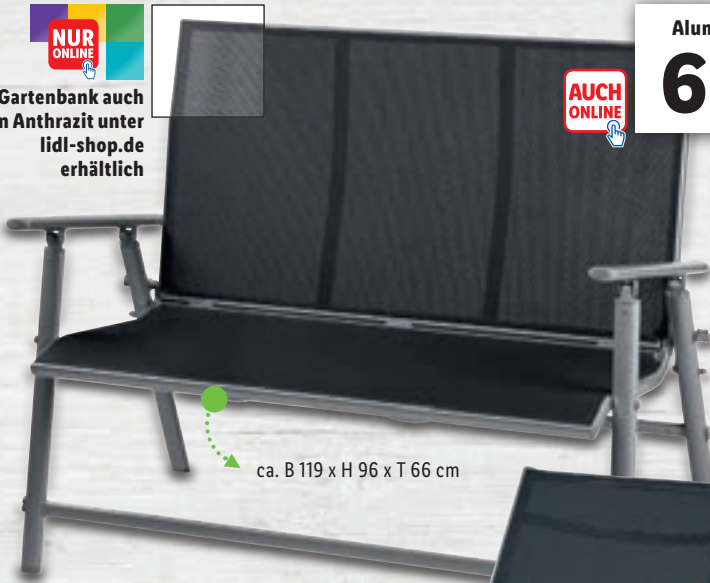

Snap'n'Buy: Mit der Lidl-App Artikel oder ganze Seite snappen und direkt kaufen. Mehr Infos unter lidl.de/snap

Gartenbank auch in Anthrazit unter lidl-shop.de erhältlich

Aluminium-Gartenbank
69.99*

Ab Donnerstag,
28. März

ca. B 119 x H 96 x T 66 cm

8 einstellbare Sitz- und Liegepositionen;
ca. B 58,5 x H 112 x T 71,5 cm

Relaxssessel auch in Anthrazit unter lidl-shop.de erhältlich

Aluminium-Relaxssessel
39.99*

2er-Set für 57.99* in Grau oder Anthrazit nur unter lidl-shop.de erhältlich

In 8 Positionen einstellbare Rückenlehne; ca. B 58 x H 112,5 x T 67,5 cm

Aluminium-Klappsessel
29.99*

Hocker auch in Anthrazit unter lidl-shop.de erhältlich

Mit gehärteter Glasplatte; ca. Ø 70 x H 71 cm

Aluminium-Klapptisch
29.99*