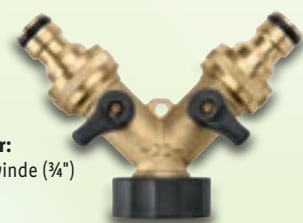

Snap'n'Buy: Mit der Lidl-App Artikel oder ganze Seite snappen und direkt kaufen. Mehr Infos unter lidl.de/snap

Ein-/Ausstellhebel
mit integrierter Wasser-
mengendosierung

FLORABEST®

Wasserbesen set, 3-teilig

- Leichter Aluminium-Teleskopstiel – stufenlos einstellbar von ca. 127–193 cm
- Mit Gartenschlauch-Schnellanschluss – passend für alle gängigen 13-mm-Schlauchsysteme (1/2")
- Für eine Arbeitshöhe bis ca. 3 m

1 weiche Bürste:
für empfindliche Oberflächen

1 kräftige Bürste:
für hartnäckige Verschmutzungen

Set
12.99*

**Ab Montag,
25. März**

4-teiliges Stecksystem:

mit Vario-Gartenspritze, Standardkupp-
lung, Wasserstoppkupplung und Hahn-
anschluss für 26,5-mm-Gewinde (3/4")

2-Wege-Verteiler:

mit 26,5-mm-Gewinde (3/4")

FLORABEST®

Messing-Stecksystem/ -2-Wege-Verteiler

- Passend zu allen gängigen
13-mm-Schlauchsystemen (1/2")

je
5.99*

**LÄNGE:
CA. 20 M**

FLORABEST®