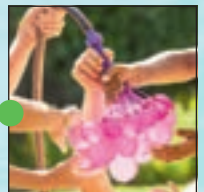

ZURU
Wasserbombenset

- Einfach an den Wasseranschluss oder Gartenschlauch anschließen
- Set enthält 3 Bündel Wasserbomben – insgesamt ca. 100 Stück

30% billiger

je Set UVP 9.99
6.99*

NEU von