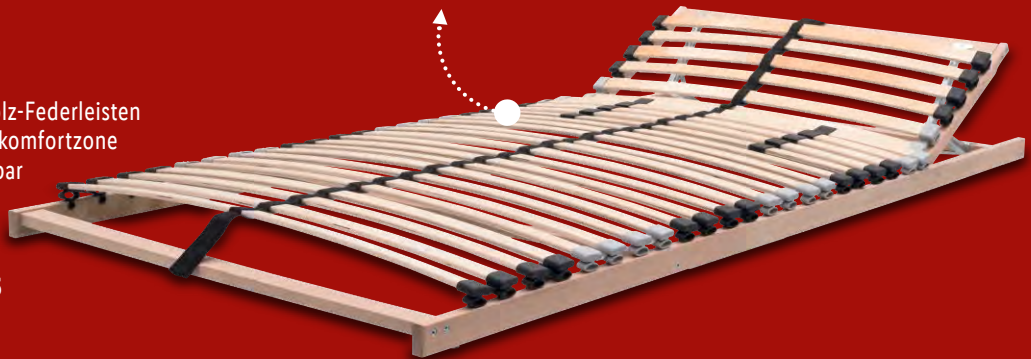

7-Zonen-Lattenrost

- 28 flexibel gelagerte Birkenholz-Federleisten
- Flexible Schulter- und Beckenkomfortzone
- Härtegrad individuell einstellbar
- Rahmenhöhe: ca. 8 cm
- Montage erforderlich

B 90 x L 200 cm #100249517

B 140 x L 200 cm #100237595

ab

39.99