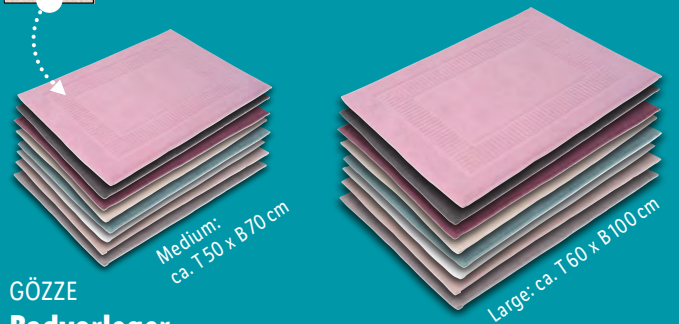

GÖZZE

Badvorleger

- Aus 100 % Bio-Baumwolle
- Florhöhe: ca. 0,5 cm
- Für Fußbodenheizung geeignet
- Gewicht: ca. 900g/m²

- **Badvorleger „Medium“ #100247897**
- **Badvorleger „Large“ #100247898**

25% billiger

ab UVP 15,99
11.99

Wohnen | Endlich Zeit für neues Interieur