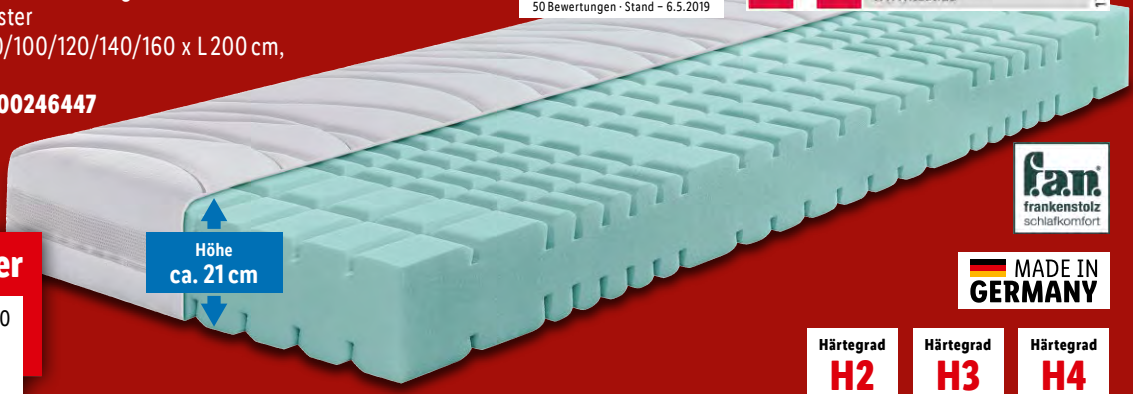

Höhe
ca. 21 cm

62% billiger
ab UVP 399.90
149.-

Lieferung innerhalb von 10 Werktagen

MADE IN GERMANY

Härtegrad **H2** mittel
Härtegrad **H3** fest
Härtegrad **H4** extra fest

HN8

7-Zonen-Taschenfederkernmatratze „Dynamic TFK“

1. Dauer- und Punktelastizität durch Kaltschaumabdeckung und dynamische Körperunterstützung durch Taschenfederkern
   - Bezug abnehm- und teilbar, waschbar bis 60 °C
   - Bezug: 100 % Polyester
   - Größen: ca. B 90 x L 190 cm, B 80/90/100/120/140/160/180 x L 200 cm
2. **Bestellnummer #100182984**

Kundenbewertung:
4.6 Sterne
55 Bewertungen · Stand - 6.5.2019

TESTSIEGER
Stiftung Warentest **test**
GUT (2,3)
Getestet: Modell Dynamic TFK
Härtegrad 3, Größe 90x200
Im Test: 21 Federkernmatratzen
4 gut, 10 befriedigend
Ausgabe 03/2019
www.test.de