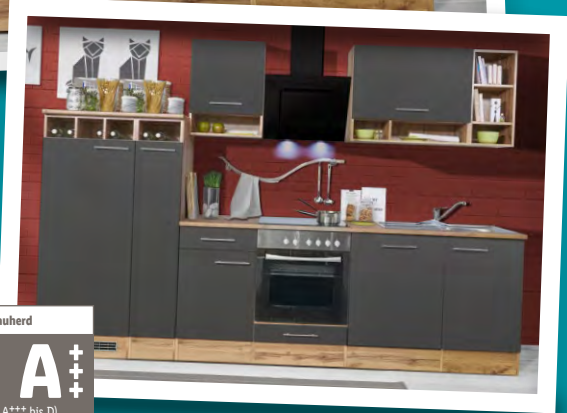

Bestellnummer #100230661

57% billiger

je UVP 94.99
39.99

Haushalt | Kochen ist Leidenschaft

ALLE AUSZÜGE & SCHARNIERE MIT SOFT-CLOSE-FUNKTION

respekta®
Kitchen

**RESPEKTA®
Küchenblock
„Wildeiche“**

- Bestehend aus: Einbaueherd, Glaskeramikkochfeld, Schräghaube und Einbaugeschirrspüler
- Maße: ca. B 220/250/280/310 x H 205 x T 60 cm
- Arbeitsplattenhöhe: ca. 90 cm
- Bestellnummer #100251767**