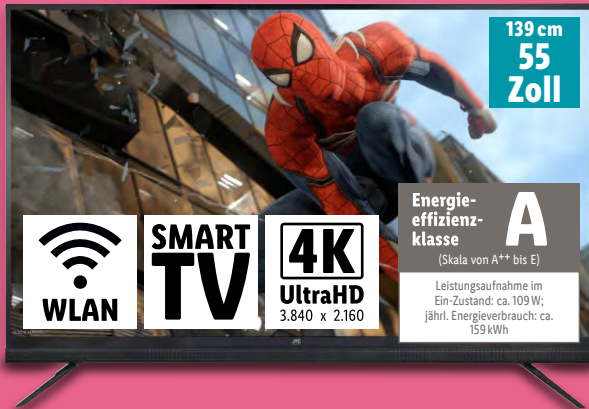

JTC
Smart-TV „Galaxis Sound 5.5 N“

1. Anschlüsse: Triple-Tuner (2x DVB-T2/-C/-S2), 3x HDMI, 1x Digital-Audio-Out (koaxial), 2x USB, 1x CI+ u.v.m.
2. **Bestellnummer #100256307**

44% billiger

UVP 629.-
349.-

zzgl. Versandkostenzuschlag: € 19.95
Lieferung innerhalb von 5 Werktagen
Lieferung bis Bordsteinkante

JTC
Smart-TV
„Galaxis Sound 3.2 N“

1. Auflösung: 1.366 x 768
   - Anschlüsse: Triple-Tuner (2x DVB-T2/-C/-S2), 3x HDMI, 1x Digital Audio-Out (koaxial), 2x USB, 1x CI+ u.v.m.
2. **Bestellnummer #100256300**

58% billiger

UVP 359.-
149.-