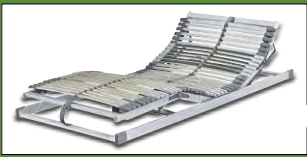

PREMIUM – MIT 42 LEISTEN NACH WAHL MOTORISCH VERSTELLBAR