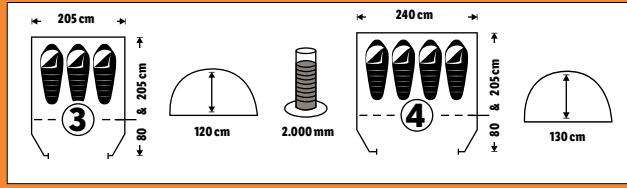

FÜR 3 ODER 4 PERSONEN

Weitere Zelte auf lidl-shop.de erhältlich

PRODUKTVIDEO
lidl.de

HIGH PEAK®
Zelt „Nevada 3 oder 4“

- Kuppelzelt mit Vorbau & Moskitonetzeingang, inkl. Innenzelttaschen
- Material: außen: 100 % Polyester, Beschichtung: 100 % Polyurethan, innen: 100 % Polyester atmungsaktiv, Fiberglasgestänge, Boden: 100 % Polyethylen
- **Zelt „Nevada 3“ #100174492**
- **Zelt „Nevada 4“ #100174493**

NAHTVERSIEGELT

42% billiger
ab UVP 104.95
59.99

Camping | Packen und los geht's

SEKUNDENSCHNELL AUF- & ABGEBAUT

OUTWELL®
Chino Hills Campingstuhl mit Seitentisch

- Verstellbarer Front- und Seitentisch, inkl. Becherhalterung
- Belastbarkeit: max. 125 kg
- Maße: ca. B 68 x H 89 x T 50 cm
- **Bestellnummer #100256621**

43% billiger
UVP 79.95
44.99

OUTWELL®
Campingtisch „Kelowna“

- Stabile Aluminium-Konstruktion, einstellbare Füße
- Belastbarkeit: max. 30 kg
- Maße: ca. B 70 x H 70 x T 94-129 cm
- **Bestellnummer #100256619**

49% billiger
UVP 129.95
64.99

CRIVIT®
Aluminium-Trekkingstöcke

- Ergonomisch geformter 2-Komponentengriff
- 3-fache Teleskopfunktion: stufenlos verstellbar von ca. H 100-135 cm
- Belastbarkeit max. 90 kg
- **Bestellnummer #100250855**

je
12.99