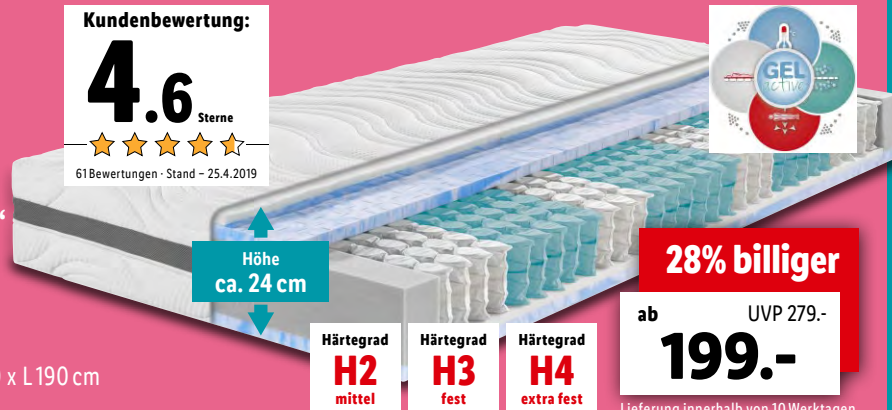

Härtegrad
H2
mittel

Härtegrad
H3
fest

Härtegrad
H4
extra fest

28% billiger
ab UVP 279.-
199.-

Lieferung innerhalb von 10 Werktagen

Hns

HN8

7-Zonen Gelschaumtopper

„Surf 100“

- 7-Zonen-Wellenprofilierung für eine einzigartige Körperanpassung, Druckentlastung und Luftzirkulation
- Bezug: Außenbezug: 100 % Polyester
- Waschbar bis 60 °C
- Größen: ca. B 90 x L 190 cm, B 80/90/100/120/140/160/180/200 x L 200 cm
- **Bestellnummer #100182986**

Kundenbewertung:
4.6 Sterne
46 Bewertungen - Stand - 29.5.2019