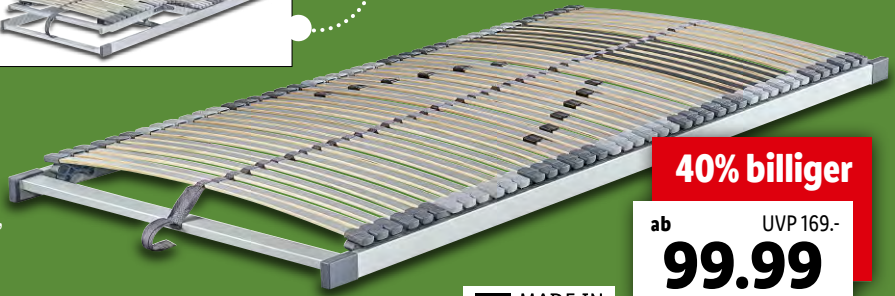

40% billiger

ab UVP 169.-
99.99

zzgl. Versandkostenzuschlag: € 19.95
Lieferung innerhalb von 10 Werktagen

Schlafen | Erholsame Nächte