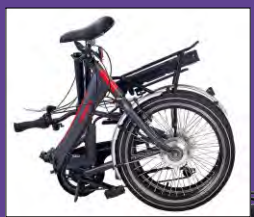

★★★★☆
167 Bewertungen - Stand - 18.6.2019

Hobby & Freizeit | Immer mobil

Klappbar

98% VORMONTIERT

TELEFUNKEN

Klapprad E-Bike „Kompakt F800“, 20 Zoll

- Vorderradmotor (36 V)
- Motorleistung: ca. 250 W
- Li-Ionen-Gepäckträger-Akku: 36 V/9 Ah
- 7-Gang-Shimano-FT-35-Kettenschaltung mit Drehgriffschalter
- Reichweite: ca. 50 km (je nach Fahrweise)
- Klappmaß: ca. B 55 x H 85 x T 95 cm