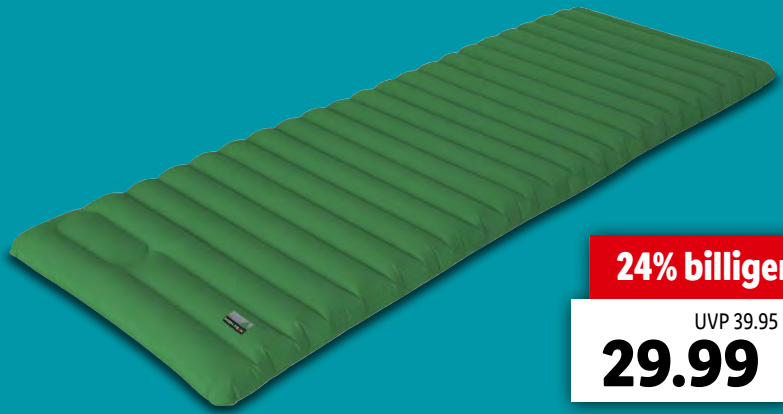

HIGH PEAK®

Leichtgewichtsmatte „Toronto XL“

- Inkl. integrierter Fußpumpe
- Maße: ca. B 70 x H 10 x T 197 cm,
- Packmaß: ca. 28 x 18 x 18 cm
- Bestellnummer #100252178

24% billiger

UVP 39.95

29.99

HIGH PEAK®

Luftbett „Cross Beam“ extra long

- Mit integrierter Fußpumpe – alternativ auch mittels Hand-, Fuß- oder Elektropumpe aufblasbar
- Material: 100 % Polyvinylchlorid
- Maße: „Single“: ca. L 195 x B 75 x H 20 cm, „Double“: ca. L 210 x B 140 x H 20 cm, „King“: ca. L 210 x B 185 x H 20 cm
- Belastbarkeit: „Single“: max. 100 kg, „Double“: max. 250 kg, „King“: max. 350 kg
- Bestellnummer #100236834