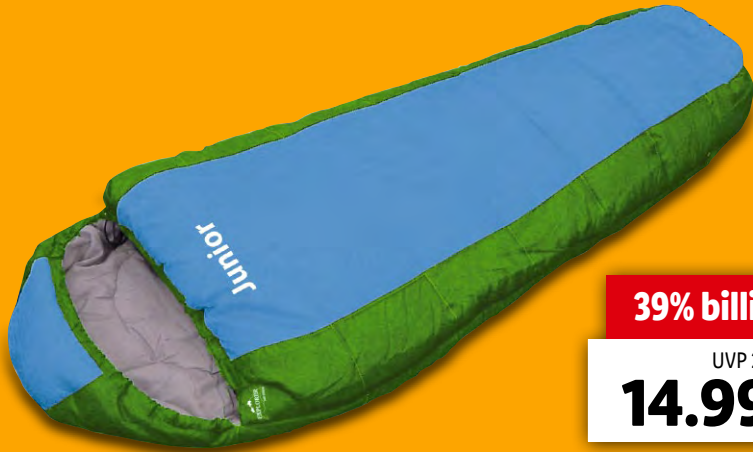

Luftbett „Cross Beam“ extra long

- Mit integrierter Fußpumpe – alternativ auch mittels Hand-, Fuß- oder Elektropumpe aufblasbar
- Material: 100 % Polyvinylchlorid
- Maße: „Single“: ca. L 195 x B 75 x H 20 cm, „Double“: ca. L 210 x B 140 x H 20 cm, „King“: ca. L 210 x B 185 x H 20 cm
- Belastbarkeit: „Single“: max. 100 kg, „Double“: max. 250 kg, „King“: max. 350 kg
- Bestellnummer #100236834

AUCH ALS DOUBLE UND KING SIZE

SINGLE

24% billiger

ab UVP 39.95

29.99

EXPLORER®

Kindermumenschlafsack „Junior“

- Koppelbarer Kindermumenschlafsack mit Kapuze, 2-Wege-Reißverschluss & Wärmeleiste
- Temperatur: +14 °C (Comfort)
- Material: Füllung: 100 % Polyester, Bezug: 100 % Polyester
- Maße: ca. L 170 x B 70 x H 50 cm
- Bestellnummer #100218598