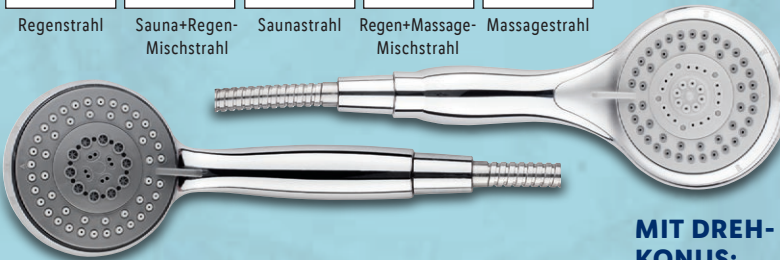

EINHEBEL-KÜCHENMISCHER

Inklusive 2 flexiblen Edelstahl-Anschlusschläuchen

EINHEBEL-WANNENMISCHER

S-Anschlüsse mit Geräuschdämpfer und Abdeckkappen

(Ohne Schlauch)

MIOMARE®

Armatur

- Geräuscharme 40-mm-Kartusche mit widerstandsfähiger Keramikscheibe
- Mit Wassersparfunktion

je **22.99***

Regenstrahl Sauna+Regen-Mischstrahl Saunastrahl Regen+Massage-Mischstrahl Massagestrahl

MIT DREHKONUS:
Schutz gegen Verdrehen des Schlauchs

Schaumstrahl Schaum+Regen-Mischstrahl Regenstrahl Massagestrahl Regen+Massage-Mischstrahl

MIOMARE®

Multifunktionsduschkopf

- Flexible, leicht zu reinigende Antikalk-Softdüsen
- Mit 150-cm-Brauseschlauch; 21-mm-Standardanschluss (G 1/2"); Duschkopf: ca. Ø 10 oder 11 cm

je **7.99***

Ab Montag, 22. Juli