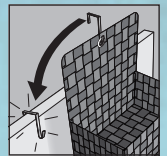

JEWELS IN ANTHRAZIT ODER MINT ERHÄLTlich

Einfaches Einhängen an der Tür – inklusive passender Haken in 2 Größen

Hängeregal: ca. B 25 x H 75 x T 15 cm