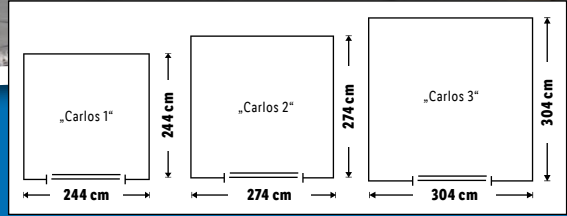

**KARIBU
Satteldach
Gartenhaus „Carlos“**

1. Praktischer Aufbau durch Steck- und Schraubsystem
   - Satteldach aus Holzplatten
   - Doppelflügeltür mit 3 Lichtausschnitten
   - Buntbarschloss mit 2 Schlüsseln
   - Wahlweise mit Boden und Dachschindeln
   - Material: nordische Fichte
   - In Terragrau oder Naturbelassen
2. **Bestellnummer #100257562**

-23%
ab UVP 1049,99
799.-

zzgl. Versandkostenzuschlag: € 29,95
Lieferung innerhalb von 15 Werktagen
Lieferung bis Bordsteinkante