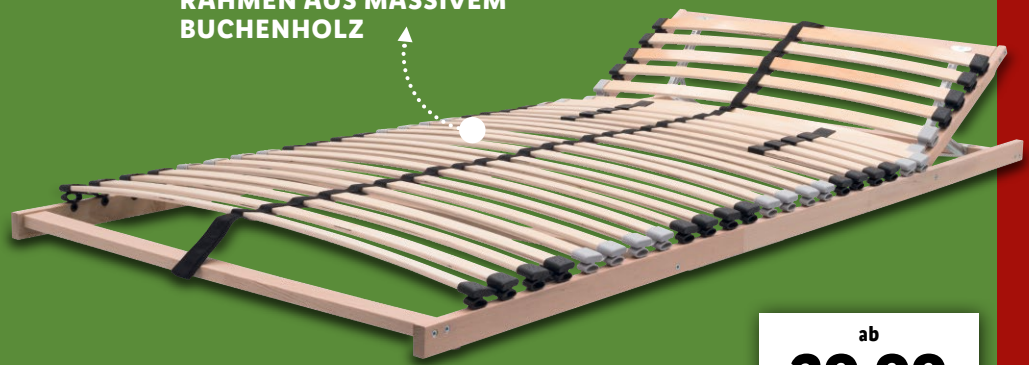

Härtegrad  
**H4**  
extra fest

RAHMEN AUS MASSIVEM  
BUCHENHOLZ

LIVARNO LIVING®  
**7-Zonen-Lattenrost**

- 28 Birkenholz-Federleisten
- Flexible Schulter- und Beckenkomfortzone
- Härtegrad individuell einstellbar
- Rahmenhöhe: ca. 8 cm
- Montage erforderlich