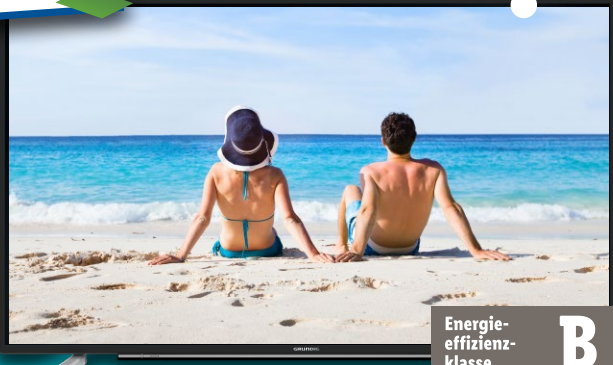

INTEGRIERTER MEDIA-PLAYER

Energieeffizienzklasse **B**
(Skala von A+++ bis E)
Leistungsaufnahme im Ein-Zustand: ca. 99,1W; jährlicher Energieverbrauch: ca. 145kWh

GRUNDIG
43GU-8768 UHD 4K Smart TV
• Integrierter Triple-Tuner: DVB-T2/-C/-S2
• High Dynamic Range (HDR)
• Anschlüsse: 4 x HDMI, 1 x USB 3.0, 2 x USB 2.0,
• Digital-Audio-Out (optisch), 1 x CI+ u. v. m.
• In Schwarz, Silber, Titan und Weiß
Bestellnummer #100234867

GRUNDIG
-65%
UVP 799.-
279.-
zzgl. Versandkostenzuschlag: € 19.95

AUFNAHME-FUNKTION IN KOMBINATION MIT EXTERNER FESTPLATTE