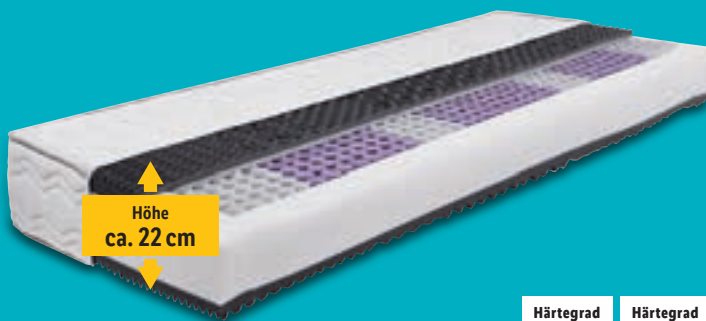

Höhe ca. 21 cm

MADE IN GERMANY

Härtegrad **H2** mittel, **H3** fest, **H4** extra fest

F.A.N.

7-Zonen Komfortschaum-Matratze „Multiflex KS“

- 7-Zonen-Konturenschnitt mit 3-D-Würfelschnitttechnik
- Bezug: 100 % Polyester, abnehm- und waschbar bis 60 °C
- Größen: ca. B 80/90/100/120/140/160 x L 200 cm, B 90 x L 190 cm

NUR ONLINE

-67%

ab UVP 399.90

129.-*

MERADISO®
**1000er 7- Zonen
Taschenfederkern Matratze**

- Mikrotaschenfederkern mit über 1000 Federn (Basis 100x200 cm) für optimale Luftzirkulation
- Beidseitige 4 cm hohe Komfortschaumauflage
- Bezug: 100 % Polyester; abnehm- und waschbar bis 40 °C
- Größen: ca. B 90/100/140 x L 200 cm