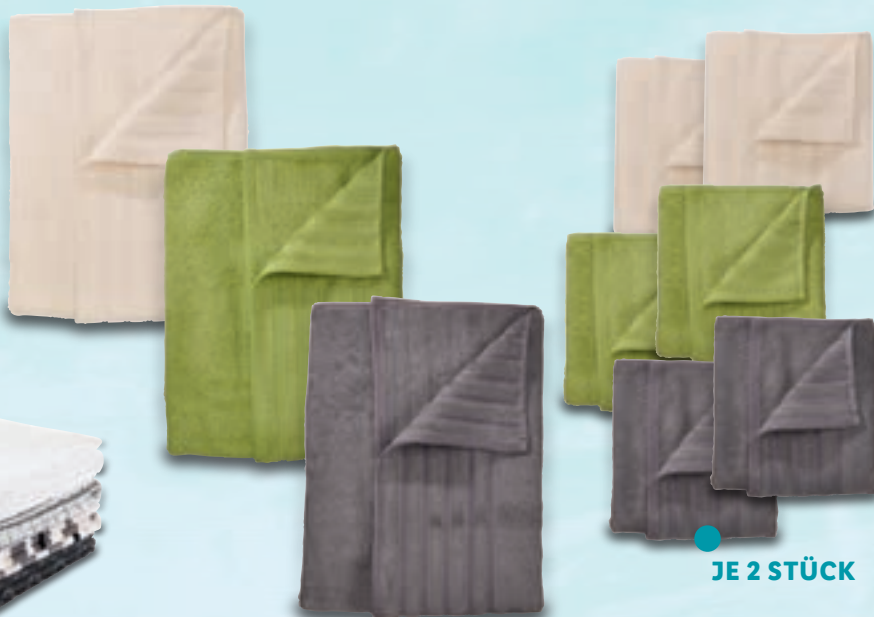

je
9.99*

Badetuch

2 Handtücher

JE 2 STÜCK

MIOMARE® Frottierware

- Viskose (Bambus-Viskose) und Baumwolle
- **Handtuch:** je ca. 50 x 100 cm
- **Badetuch:** ca. 100 x 150 cm

je 2 Handtücher
6.99*

je Badetuch
9.99*