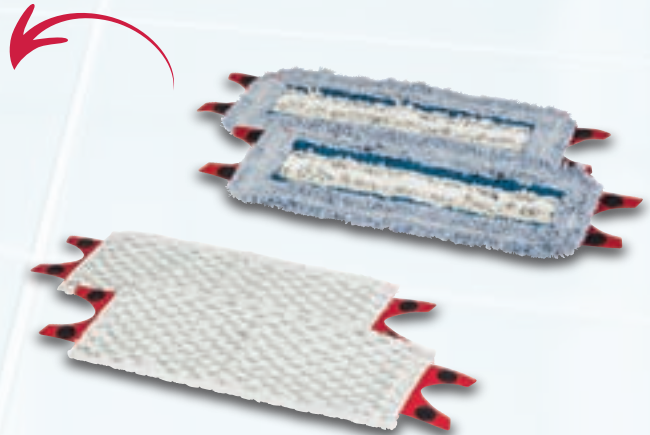

PASSEND DAZU