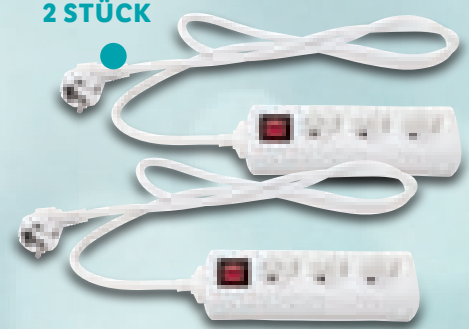

Jeweils auch
in Schwarz
erhältlich

**POWERFIX®
Steckdosenleiste**

- 9-fach Steckdosenleiste oder 2x 3-fach-Steckdosenleiste; beleuchteter Ein-/Ausschalter
- Mit Kinderschutz
- Kabellänge: ca. 1,4 m

je
4.99*