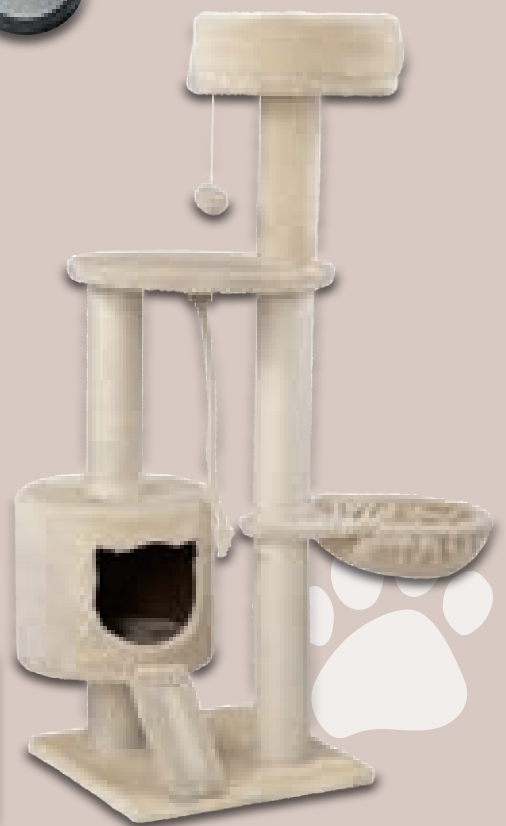

10

NIF - 38/2019 - ECD

Artikel mit **NUR ONLINE** **AUCH ONLINE** sind ab sofort auch im Internet unter lidl.de oder telefonisch unter 0800 4353361 (kostenfrei, Anrufe nur innerhalb Deutschlands möglich) inkl. MwSt., zzgl. Versandkosten, bestellbar.