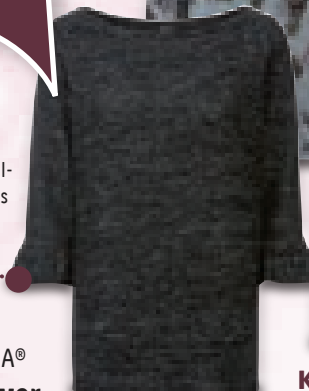

**je 12-cm-Topf
6.99***

Dein
LIDL
 Preis

Ab Do., 19.9.
 für stylische
Mode

Teilweise
 LENZING
 EcoVero™

Mit Punkte-
 Applikationen

Volants
 am Ärmel-
 abschluss

ESMARA®
Pullover

- Polyester und Elasthan (LYCRA®), teilweise mit Viskose (LENZING™ ECOVERO™)
- Größen: S (36/38)–L (44/46)