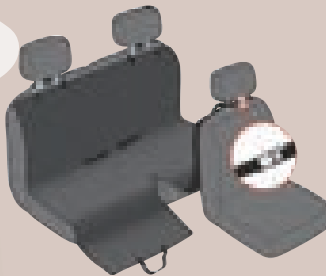

Hantel mit Quietschgeräusch

-25%

je UVP 9.39

6.99*

NERF DOG
**Hunde-
spielzeug**

SCHNELLES ANBRINGEN

Einfach an den Kopfstützen der
Vorder und Rücksitze einhängen

**PRAKTISCHER
REISSVERSCHLUSS**