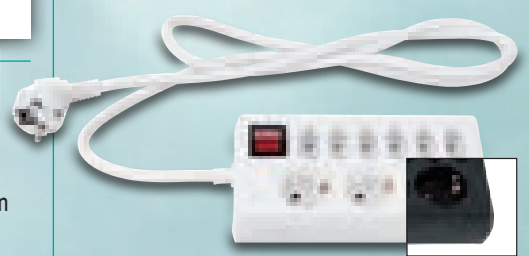

Jeweils auch
in Schwarz
erhältlich

**POWERFIX®
Steckdosenleiste**

- 9-fach Steckdosenleiste oder 2x 3-fach-Steckdosenleiste; beleuchteter Ein-/Ausschalter
- Mit Kinderschutz
- Kabellänge: ca. 1,4 m

je
4.99*