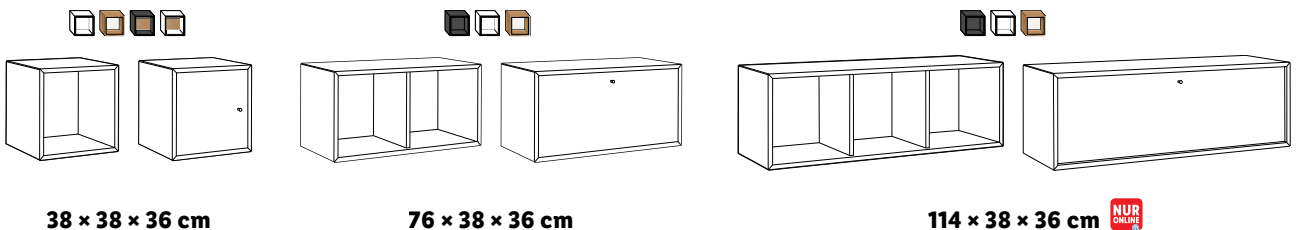

In folgenden Ausführungen erhältlich:

Konfiguriere dir dein Wunschregal.

Mit dem Online-Konfigurator erhältst du eine Übersicht über die verschiedenen Varianten von Combine und gestaltest deine individuelle Wohnwand. Die Liste deiner Kreationen kannst du per Mail an dich senden – so hast du eine praktische Checkliste für deinen Einkauf.

Unseren Konfigurator findest du unter: [lidl.de/combine](https://www.lidl.de/combine)

[lidl.de/combine](https://www.lidl.de/combine)