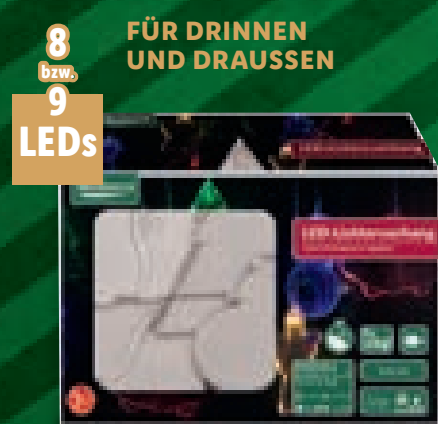

**50
 LEDs**

Batteriebetrieben
 (inkl. Batterien)

**FÜR DRINNEN
 UND DRAUSSEN**

Warmweiße Lichtfarbe

Bunte Lichtfarbe

Kaltweiße Lichtfarbe

MELINERA®
LED-Lichterkette

- 6-Std.-Timer mit automatischer Wiederholung; Gesamtlänge ca. 5,4 m (davon ca. 0,5 m Zuleitung)

**AUCH
 ONLINE**

je
3.99*

Schneeflocke:
Höhe (inkl. Erdspieß):
je ca. 34,5 cm

LED

Batteriebetrieben
(inkl. Batterien)

**FÜR DRINNEN
UND DRAUSSEN**

Stern:
Höhe (inkl. Erdspieß):
je ca. 35,5 cm

Auch als Stern oder Tannenbaum erhältlich

MELINERA®

5 LED-Leuchtstäbe

- 5 miteinander verbundene Leuchtstäbe mit je 1 oder 3 warm- bzw. kaltweißen LEDs; teilweise beleuchteter Stiel
- 6-Std.-Timer mit automatischer Wiederholung; inklusive Erdspießen
- Gesamtlänge: ca. 1,9 m (davon ca. 0,5 m Zuleitung)

**AUCH
ONLINE**

je
7.99*

**8
bzw.
9
LEDs**

**FÜR DRINNEN
UND DRAUSSEN**

Auch als Schneeflocke warmweiß, Schneeflocke kaltweiß und Stern warmweiß erhältlich

MELINERA®

LED-Lichtervorhang

- Mit warm-, kaltweißer oder bunter Lichtfarbe; 6-Std.-Timer mit automatischer Wiederholung; einfache Befestigung mit Saugnäpfen
- Zuleitung: ca. 10 m
- Maße: ca. B 90 x H 55/56 cm bzw. B 120 x H 80 cm