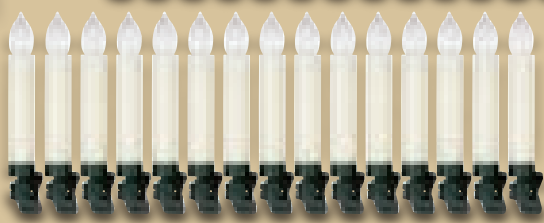

je
13.99*

MELINERA®

LED-Lichterschweif

- Mit warmweißer oder bunter Lichtfarbe
- 8 Lichteffekte: Blink-, Dimm-, Mixeffekt und Dauerlicht; 4-fach dimmbar
- 10 biegbare, einzelne Stränge zur individuellen Dekoration; 6-Std.-Timer mit automatischer Wiederholung
- Länge: 10x ca. 2 m (davon ca. 5 m Zuleitung)

Dein
LIDL
Preis

Ab Mo., 14.10.

Inkl. Fernbedienung
und Batterien

**KABELLOSE KERZEN
MIT KUGELGELENK-
HALTECLIPS**

**Unser TV-Spot
ab 12. Oktober**
unter youtube.com/Lidl

Mit Glitzer-
steinen

Klassische
Form

Wachstropfen-
struktur

**FÜR DRINNEN
UND DRAUSSEN**
Batteriebetrieben
(inkl. Batterien) **15
LEDs**

MELINERA®
**15 LED-
Weihnachtsbaumkerzen**

- Mit 3 Leuchtmodi: warmweißes Dauerlicht, Flackereffekt und RGB-Farbwechsel
- 5-fach dimmbar; 6-Std.-Timer
- Kerzenhöhe: je ca. 10 cm