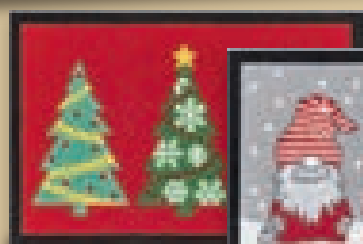

MERADISO®
Schmutzfangmatte

- Für den Innen- und überdachten Außenbereich sowie Fußbodenheizung geeignet
- Oberseite: 100 % Polyamid, rutschhemmende Rückenbeschichtung; Maße: ca. 40 x 60 cm

je
2.99*