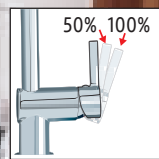

Mikrowellendosenset, 3-teilig

- Mit Mikrowellverschluss und Datumsanzeige
- Temperaturbeständig von -20 bis +100 °C

AUCH ONLINE

je Set **3.99***

Dein
LIDL
Preis

Ab Do., 17.10.

Energie-spar-funktion

Wasser-spar-funktion

Inklusive
zusätzlichen
Gummi-
schlauchs
in Weiß

Einhebel-Spültischarmatur

- Korpus aus korrosionsfreiem Messing
- 2-fach verstellbarer Brausestrahl, einstellbarer Temperaturbegrenzer, Antikalk-Softdüsen, Luftsprudler-Einsatz und Rückflussverhinderer
- Geräuscharme 35- bzw. 40-mm-Kar-tusche mit langlebiger Keramikscheibe
- Einbauhöhe: ca. 46 bzw. 51 cm
- 5 Jahre Garantie