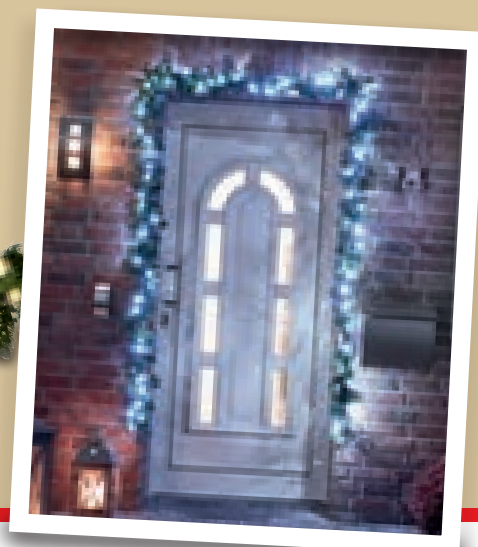

AUCH
ONLINE

je
12.99*

*Dieser Artikel kann aufgrund begrenzter Vorratsmenge bereits im Laufe des ersten Angebotstages ausverkauft sein. Modelle teilweise nicht in allen Größen und Farben erhältlich. Alle Preise ohne Deko. Für Druckfehler keine Haftung.