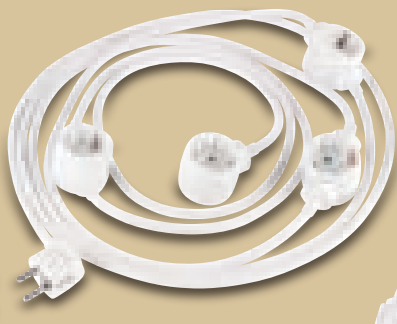

MELINERA® LED-Solar-Lichterkette

- 8 Lichteffekte: 4 Blink-, 2 Dimmeffekte, 1 Mixeffekt und 1 Dauerlicht
- Inklusive Solarpanel mit Li-Ionen-Akku (3,7 V/ 1.300 mAh) und Erdspieß
- 6-Std.-Timer; Zuleitung: ca. 3 m
- Maße: 2x ca. 5 m

je
9.99*

AUCH
ONLINE

FÜR DRINNEN

Steckdosensäule:
6 Steckdosen; mit Flachstecker; Tischmontage und Wandaufhängung möglich

Verlängerungskabel:
4 Steckdosen im Abstand von je ca. 1 m; Länge: ca. 4,5 m

Steckdosenrundell:
4 Steckdosen; mit Kabelaufwicklung