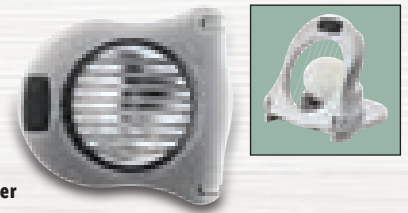

je
3.49*

Set:
Gemüsemesser (Klinge: ca. L 9 cm), **Allzweckmesser** (Klinge: ca. L 13 cm)

Alle Messer in einem Set für 12.99*
nur unter lidl-shop.de erhältlich

NUR ONLINE

**Knoblauch-
presse**

**Eier-
schneider**

- Aus flexiblem Kunststoff
- Messerschonende Qualität mit rutsch-hemmender Unterseite
- Maße: je ca. 38 x 28 cm

6 Stück
2.99*

AUCH ONLINE

**INDIVIDUELL ERWEITERBAR –
INKLUSIVE VERBINDUNGSKABEL**

Effizienzklasse A++ bis A (Spektrum A++ bis E);
Leuchten können nicht ausgetauscht werden