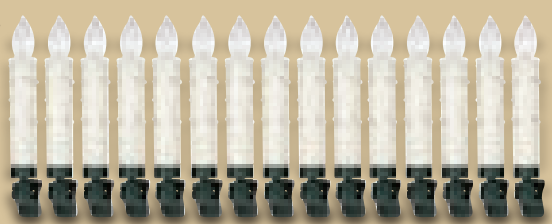

je
13.99*

MELINERA®

LED-Lichterschweif

- Mit warmweißer oder bunter Lichtfarbe
- 8 Lichteffekte: Blink-, Dimm-, Mixeffekt und Dauerlicht; 4-fach dimmbar
- 10 biegbare, einzelne Stränge zur individuellen Dekoration; 6-Std.-Timer mit automatischer Wiederholung
- Länge: 10x ca. 2 m (davon ca. 5 m Zuleitung)

Dein
LIDL
Preis

Ab Mo., 14.10.

Inkl. Fernbedienung
und Batterien

**KABELLOSE KERZEN
MIT KUGELGELENK-
HALTECLIPS**

**Unser TV-Spot
ab 12. Oktober**
unter youtube.com/Lidl

Mit Glitzer-
steinen

Klassische
Form

Wachstropfen-
struktur

**FÜR DRINNEN
UND DRAUSSEN**
Batteriebetrieben
(inkl. Batterien) **15
LEDs**

MELINERA®
**15 LED-
Weihnachtsbaumkerzen**

- Mit 3 Leuchtmodi: warmweißes Dauerlicht, Flackereffekt und RGB-Farbwechsel
- 5-fach dimmbar; 6-Std.-Timer
- Kerzenhöhe: je ca. 10 cm