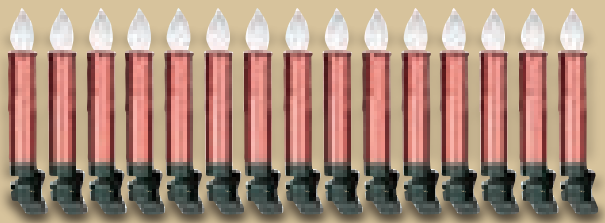

MELINERA®

5 LED-Leuchtstäbe

- 5 miteinander verbundene Leuchtstäbe mit je 1 oder 3 warm- bzw. kaltweißen LEDs; teilweise beleuchteter Stiel
- 6-Std.-Timer mit automatischer Wiederholung; inklusive Erdspießen
- Gesamtlänge: ca. 1,9 m (davon ca. 0,5 m Zuleitung)

je
13.99*

MELINERA®

LED-Lichterschweif

- Mit warmweißer oder bunter Lichtfarbe
- 8 Lichteffekte: Blink-, Dimm-, Mixeffekt und Dauerlicht; 4-fach dimmbar
- 10 biegbare, einzelne Stränge zur individuellen Dekoration; 6-Std.-Timer mit automatischer Wiederholung
- Länge: 10x ca. 2 m (davon ca. 5 m Zuleitung)

Dein
LIDL
Preis

Ab Mo., 14.10.

Inkl. Fernbedienung
und Batterien

**KABELLOSE KERZEN
MIT KUGELGELENK-
HALTECLIPS**

**Unser TV-Spot
ab 12. Oktober**
unter youtube.com/Lidl

Mit Glitzer-
steinen

Klassische
Form

Wachstropfen-
struktur

**FÜR DRINNEN
UND DRAUSSEN**
Batteriebetrieben
(inkl. Batterien) **15
LEDs**

MELINERA®
**15 LED-
Weihnachtsbaumkerzen**

- Mit 3 Leuchtmodi: warmweißes Dauerlicht, Flackereffekt und RGB-Farbwechsel
- 5-fach dimmbar; 6-Std.-Timer
- Kerzenhöhe: je ca. 10 cm