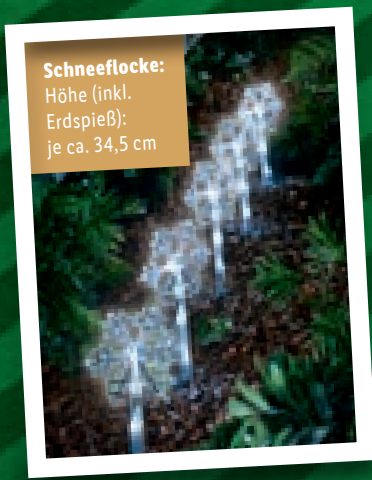

- Mit warmweißer Lichtfarbe
- 6-Std.-Timer mit automatischer Wiederholung; inklusive Netzteil
- Zuleitung: ca. 10 m; Maße (entfaltet): ca. L 57 x B 48 x H 44 cm

**AUCH
 ONLINE**

je LED-Leuchstern
12.99*

**50
 LEDs**

Batteriebetrieben
 (inkl. Batterien)

**FÜR DRINNEN
 UND DRAUSSEN**

Warmweiße Lichtfarbe

Bunte Lichtfarbe

Kaltweiße Lichtfarbe

MELINERA®
LED-Lichterkette

- 6-Std.-Timer mit automatischer Wiederholung; Gesamtlänge ca. 5,4 m (davon ca. 0,5 m Zuleitung)

**AUCH
 ONLINE**

je
3.99*

Schneeflocke:
Höhe (inkl. Erdspieß):
je ca. 34,5 cm

LED

Batteriebetrieben
(inkl. Batterien)

**FÜR DRINNEN
UND DRAUSSEN**

Stern:
Höhe (inkl. Erdspieß):
je ca. 35,5 cm

Auch als Stern oder Tannenbaum erhältlich

MELINERA®

5 LED-Leuchtstäbe

- 5 miteinander verbundene Leuchtstäbe mit je 1 oder 3 warm- bzw. kaltweißen LEDs; teilweise beleuchteter Stiel
- 6-Std.-Timer mit automatischer Wiederholung; inklusive Erdspießen
- Gesamtlänge: ca. 1,9 m (davon ca. 0,5 m Zuleitung)