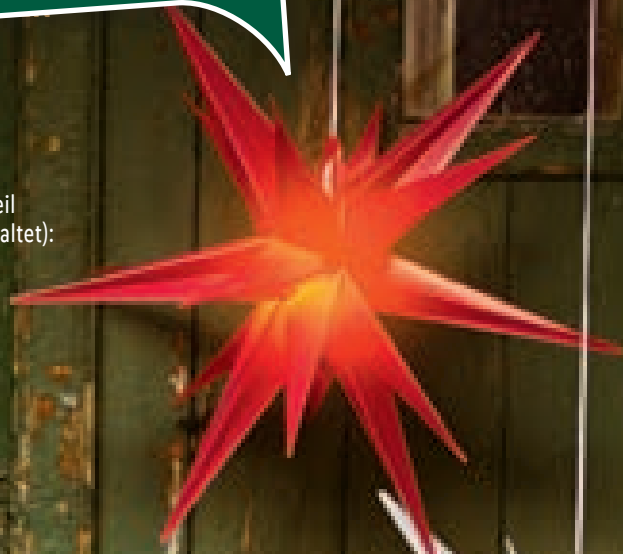

Dein
LIDL
Preis

Ab Mo., 14.10.
für besinnliche
Abende

**6
LEDs**

Effizienzklasse A++ bis A
(Spektrum A++ bis E);
Leuchten können nicht
ausgetauscht werden

MELINERA®
LED-Leuchstern

- Mit warmweißer Lichtfarbe
- 6-Std.-Timer mit automatischer Wiederholung; inklusive Netzteil
- Zuleitung: ca. 10 m; Maße (entfaltet): ca. L 57 x B 48 x H 44 cm