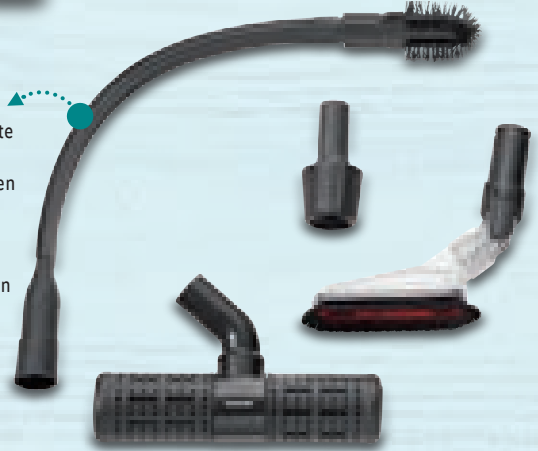

Set Haustier:
inklusive Tierhaar- und Turbodüse

Set Auto:
inklusive Mini-Turbodüse zum Aufsaugen von Tierhaaren von Autopolstern sowie extra harter Bürste zur Entfernung von hartnäckigem Schmutz

Set Allergiker:
inklusive Softbürste zur Reinigung von glatten Oberflächen und Möbeln sowie Matratzendüse zur Reinigung von Matratzen, Polstern und Gardinen

SILVERCREST®

Universal-Staubsaugeraufsatzset

- Geeignet für handelsübliche Staubsauger durch Universaladapter
- Inklusive Flexi-Fugenbürste

je Set
14.99*

lidl-shop.de