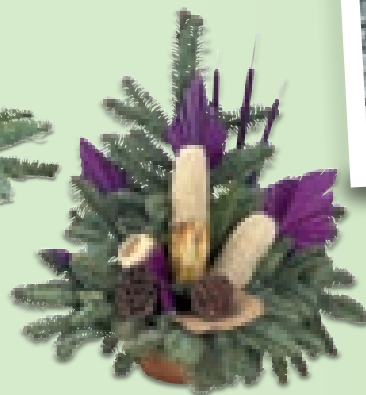

je 12-cm-Topf
1.99*

- Mäßig gießen
- Heller Standort
- Für drinnen

1-/2-STIELER

Mini-Schmetterlingsorchidee (Phalaenopsis)

- Verschiedene Blütenfarben
- Im dekorativen Keramikübertopf
- Höhe: ca. 22 cm

je 6-cm-Topf
4.49*

Ab Do., 17.10.

(Abb. ähnlich)

Grabschale/Grableger

• In Rot, Brombeere, Violett, Orange, Natur oder Lila; Grabschale: Höhe mind. 50 cm, Grableger: Länge mind. 60 cm oder mind. Ø 50 cm

je Gesteck
6.99*

*Dieser Artikel kann aufgrund begrenzter Vorratsmenge bereits im Laufe des ersten Angebotstages ausverkauft sein. Modelle teilweise nicht in allen Größen und Farben erhältlich. Alle Preise ohne Deko. Für Druckfehler keine Haftung.