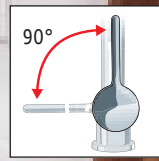

Mikrowellendosenset, 3-teilig

- Mit Mikrowellverschluss und Datumsanzeige
- Temperaturbeständig von -20 bis +100 °C

AUCH ONLINE

je Set **3.99***

Dein
LIDL
Preis

Ab Do., 17.10.

Energie-spar-funktion

Wasser-spar-funktion