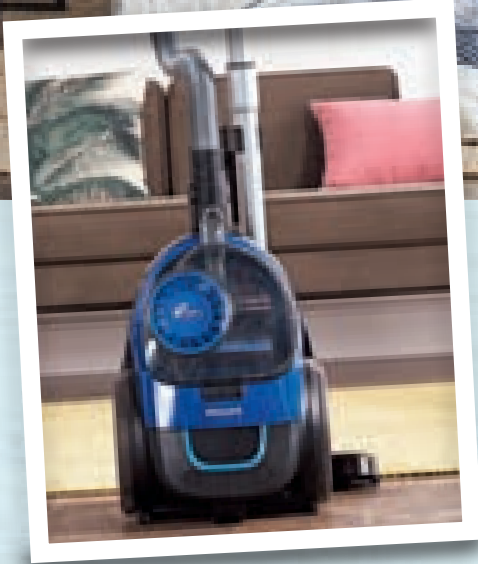

Dein
LIDL
 Preis

Ab Mo., 14.10.
 für eine saubere
Sache

PHILIPS

Weiche Bürste
 am Griff integri-
 griert

PHILIPS
**Zyklon Staubsauger
 „PowerPro Compact
 FC9329/09“**

- Hohe Staubaufnahme durch PowerCyclone 5
- Allergiefilter erfasst 99,9 % Feinstaub