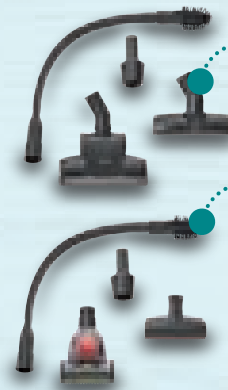

**PLATZSPAREND –
BIS ZU 75 % WENIGER
VOLUMEN**

2 STÜCK

je ca. 60 x 100 cm

ca. 90 x 120 cm

Vakuüm-Aufbewahrungsbeutel

- Einfache Handhabung – absaugen der Luft mit handelsüblichen Staubsaugern
- Wiederverwendbar

je
2.99*

Set Haustier:
inklusive Tierhaar- und Turbodüse

Set Auto:
inklusive Mini-Turbodüse zum Aufsaugen von Tierhaaren von Autopolstern sowie extra harter Bürste zur Entfernung von hartnäckigem Schmutz

Set Allergiker:
inklusive Softbürste zur Reinigung von glatten Oberflächen und Möbeln sowie Matratzendüse zur Reinigung von Matratzen, Polstern und Gardinen

SILVERCREST®

Universal-Staubsaugeraufsatzset

- Geeignet für handelsübliche Staubsauger durch Universaladapter
- Inklusive Flexi-Fugenbürste

je Set
14.99*

lidl-shop.de

Falteimer:
ca. 10 l

Jeweils platzsparend
zusammenfaltbar

Falteimer:
ca. 10 l

Faltkorb:
ca. 9,5 l

AQUAPUR®

Falteimer/-korb

- Eimer mit Bodengriffmulde zum einfachen Entleeren

je
4.99*

Kegelförmiger Bürstenkopf –
für Ecken und Fugen

Runder Bürstenkopf –
für Waschbecken,
Dusche und Bad

SILVERCREST®

Akku-Reinigungsbürste, 6-teilig

- Leistungsstarker Li-Ionen-Akku für bis zu 90 Min. kabellosen Betrieb
- Teleskopstange von ca. 42-75 cm einstellbar

**45° WINKEL
VERSTELLBAR**

Set
19.99*

Flacher Bürstenkopf –
für Böden
und Wände

*Dieser Artikel kann aufgrund begrenzter Vorratsmenge bereits im Laufe des ersten Angebotstages ausverkauft sein. Modelle teilweise nicht in allen Größen und Farben erhältlich. Alle Preise ohne Deko. Für Druckfehler keine Haftung.