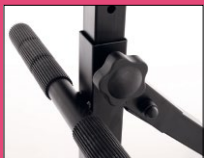

5-FACH HÖHENVERSTELLBAR (57-81 CM)

CLASSIC CANTABILE

Stehhilfe

„ST-200 PRO“

- Massives Stahlgestell mit Gummifüßen
- Mit Fußstütze

Art.-Nr. 100210191

-35%

UVP 69.99

44.99