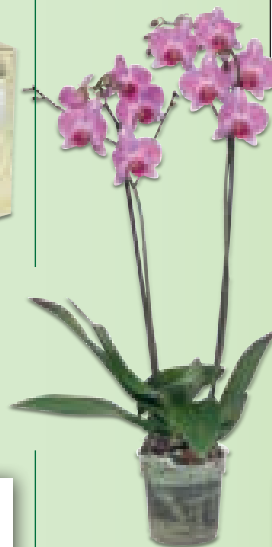

- Puppenhöhe: ca. 22 cm
- Altersempfehlung: ab 4 Jahren

je  
**6.99\***

NUR  
ONLINE

14

NIF - 43/2019 - ECD

Artikel mit **NUR ONLINE** sind ab sofort auch im Internet unter **lidl.de** oder telefonisch unter 0800 4353361 (kostenfrei, Anrufe nur innerhalb Deutschlands möglich) inkl. MwSt., zzgl. Versandkosten, bestellbar.

- Verschiedene Blütenfarben
- Zwiebelgröße: 24/26
- Mit Topf und Erde

je Karton  
**2.79\***

2-STIELER

**Schmetterlingsorchidee**

- In verschiedenen Blütenfarben
- Höhe: mind. 55 cm

je 12-cm-Topf  
**6.99\***