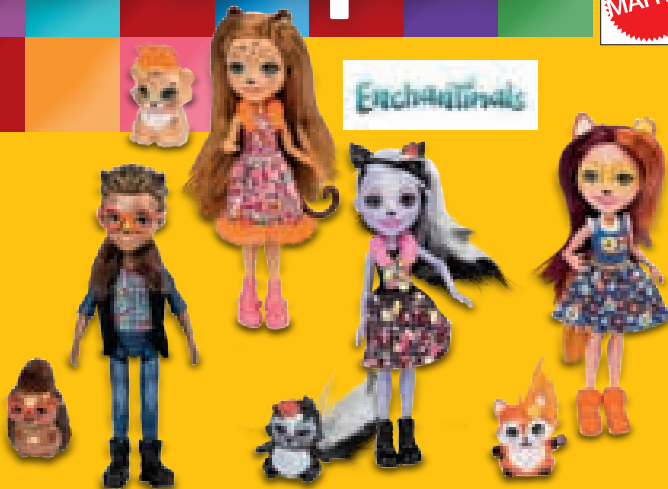

Ravensburger

RAVENSBURGER

**3D-Puzzle**

- Einfaches Stecksystem – ohne Schneiden und Kleben; 216 stabile Kunststoffteile
- Altersempfehlung: ab 10 bzw. 12 Jahren

**-58%**

je

UVP 35.99

**14.99\***

AUCH  
ONLINE

**lidl-shop.de**

Enchantimals

Hot Wheels

(Abb. ähnlich)

**NUR  
ONLINE**

MATTEL

**Enchanted-  
Puppe/Truck**

- Puppenhöhe: ca. 22 cm
- Altersempfehlung: ab 4 Jahren

je  
**6.99\***

NUR  
ONLINE

14

NIF - 43/2019 - ECD

Artikel mit **NUR ONLINE** sind ab sofort auch im Internet unter **lidl.de** oder telefonisch unter 0800 4353361 (kostenfrei, Anrufe nur innerhalb Deutschlands möglich) inkl. MwSt., zzgl. Versandkosten, bestellbar.