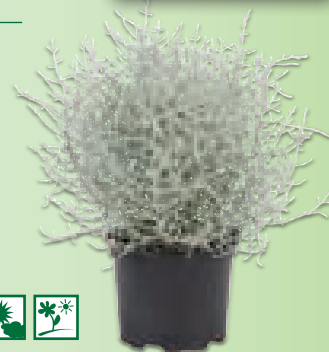

IMMER MEHR ONLINE.

IMMERGRÜN

**Scheinbeere (Gaultheria)**

9,5-cm-Topf  
**1.29\***

**Hebe pflanze**

- Verschiedene Sorten

je 10,5-cm-Topf  
**-.99\***

IMMERGRÜN

WINTERHART  
IMMERGRÜN

**Konifere**

- Verschiedene Sorten, wie z.B. Ellwoodii, Ellwoods Empire oder Snow White

je 11-cm-Topf  
**1.29\***

**Silberdraht (Calocephalus brownii)**

- Robuste und pflegeleichte Herbstpflanze