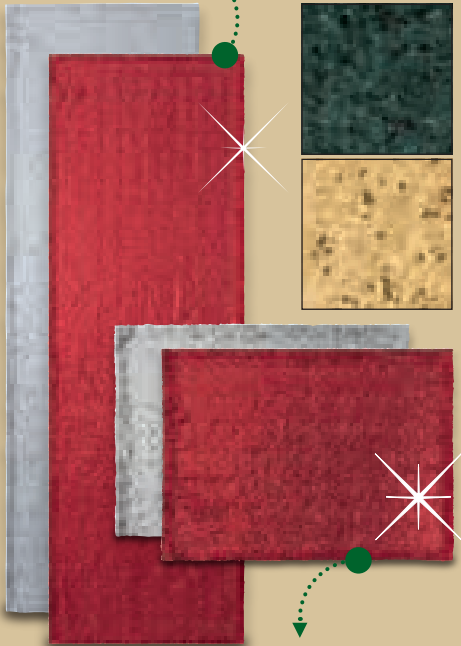

Dein  
**LIDL**  
 Preis

Ab Do., 24.10.  
 für ein gedecktes  
**Tischlein**

6 Stück

**TISCHDECKE:**  
 ca. 130 x 170 cm

**2 TISCHLÄUFER:**  
 je ca. 45 x 150 cm;  
 je Farbe 2 Stück

MERADISO®  
**Tischdecke/2 Tischläufer**  
 • Mit Jacquard-Motiv; wasserabweisend durch BIONIC FINISH ECO®

Jeweils in Anthrazit,  
 Dunkelgrün, Rot  
 oder Creme  
 erhältlich

**TISCHLÄUFER:**  
 ca. 50 x 150 cm

Jeweils auch in  
 Grün oder Gold  
 erhältlich

MERADISO®  
**4 Platzsets/  
 Tischläufer**

• Mit aufge-  
 nähten  
 Pailletten