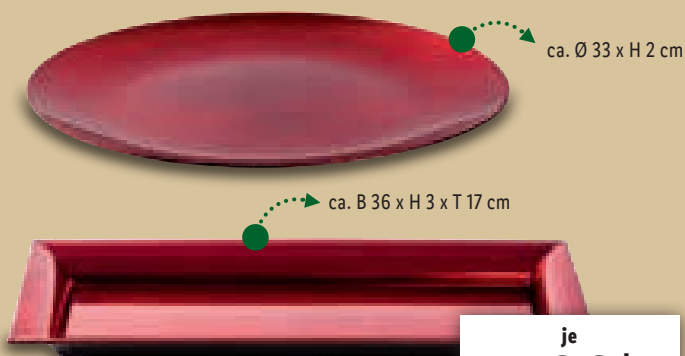

je  
**3.99\***

18 Stück

**MELINERA®  
Weihnachts-  
dekoration**

• Weitere Ausprägungen  
erhältlich

je  
**1.99\***

Warmweiß auch in  
folgenden Designs erhältlich:

Jeweils auch in  
Silber oder Gold  
erhältlich

ca. Ø 33 x H 2 cm

ca. B 36 x H 3 x T 17 cm

je  
**1.99\***

**MELINERA®  
Deko-Teller/-Tablett**

**6 STÜCK**

**18 STÜCK**

**MELINERA®  
Duftlichte**

- In den Düften Vanille,  
Apfel-Zimt und  
Gebrannte Mandel
- 6 Maxi-Duftlichte  
(je ca. Ø 6 cm) oder  
18 Duftlichte  
(je ca. Ø 4 cm)