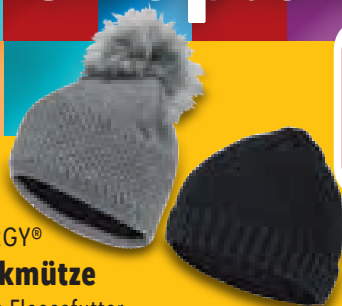

je
4.99*

**AUCH
ONLINE**

lidl-shop.de

**NUR
ONLINE**