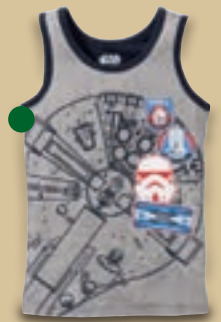

Unterwäscheset, 2-teilig

- In weicher Single-Jersey-Qualität
- Mit Slip oder Boxer
- Baumwolle und Elasthan (creora®)
- Größen: 110/116-134/140

je Set **3.99***

Ab Mo., 11.11.