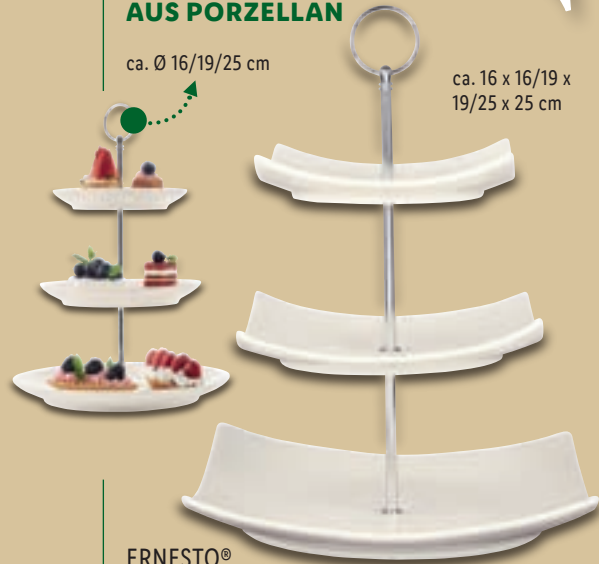

je Set
7.99*

1 l

**ERNESTO®
Glaskaraffe**

- Hitzebeständiges Borosilikatglas
- Auch für kohlenstoffhaltige Getränke geeignet

je
9.99*

Ab Mo., 11.11.

AUS PORZELLAN

ca. Ø 16/19/25 cm

ca. 16 x 16/19 x 19/25 x 25 cm

**ERNESTO®
Etagere**

- Teller spülmaschinengeeignet
- Variabel mit 2 oder 3 Tellern aufstellbar
- Höhe: max. 34 cm

je
9.99*

MIT KALTSCHAUM-FUNKTION

(Abb. ähnlich)
**SILVERCREST®
Milchschaumer**