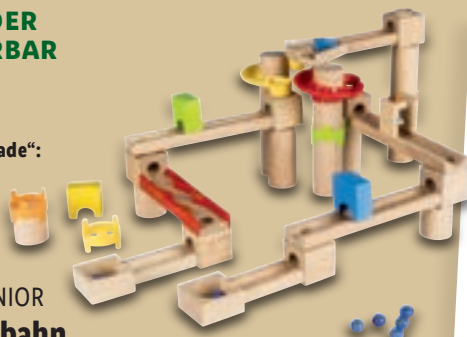

PLAYTIVE® JUNIOR
Spieltrommel-
sortiment

- Fördert spielerisch Kreativität, Geschicklichkeit und räumliches Vorstellungsvermögen
- Aus Massivholz, teilweise mit Metall- und Kunststoffelementen
- Altersempfehlung: ab 1 bzw. 2 Jahren

Bausteinmix:
54-teilig

je
9.99*

**MITEINANDER
KOMBINIERBAR**

Kugelbahn „Cascade“:
35-teilig

PLAYTIVE® JUNIOR
Holz-Kugelbahn

- Fördert spielerisch Geschicklichkeit und räumliches Vorstellungsvermögen
- Kugelbahnen von Playtive® Junior untereinander kombinierbar; Altersempfehlung: ab 3 Jahren