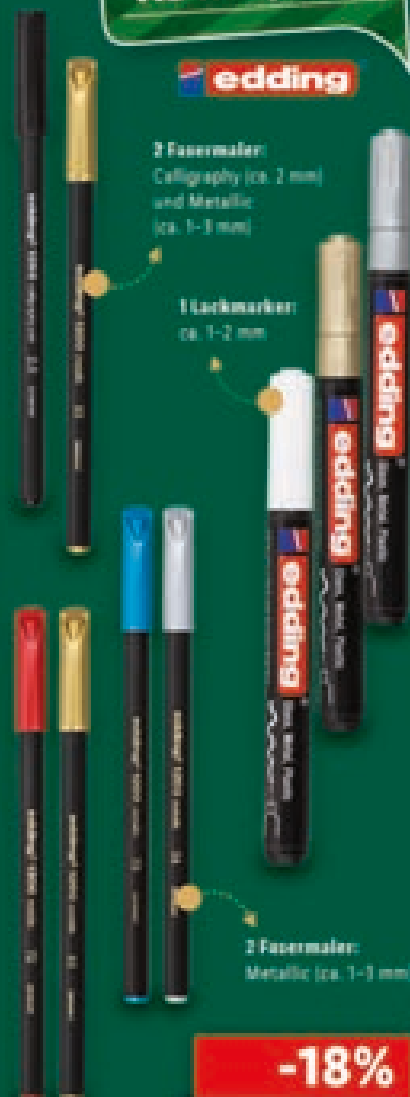

- Teilweise inklusive 5 Puzzles à 48 Teilen
- Umfang: 12, 160 bzw. 256 Seiten

je
4.99*

Die bestickte Fingergruppe füllt das Buch mit Leben und fordert gleichzeitig die Motorik

AUCH
ONLINE

Fingerpuppenbuch

- Umfang: 10 Seiten; Altersempfehlung: ab 2 Jahren

je
2.99*

edding

2 Fasermarker:
Calligraphy (ca. 2 mm)
und Metallic
(ca. 1-3 mm)

1 Lackmarker:
ca. 1-2 mm

2 Fasermarker:
Metallic (ca. 1-3 mm)

-18%

je UVP 3,05
2.49*

EDDING
Marker

lidl-shop.de

**NUR
ONLINE**

Hasbro
Gaming

NUR
ONLINE

-33%

je UVP 29,99
19.99

HASBRO
Familienspiel