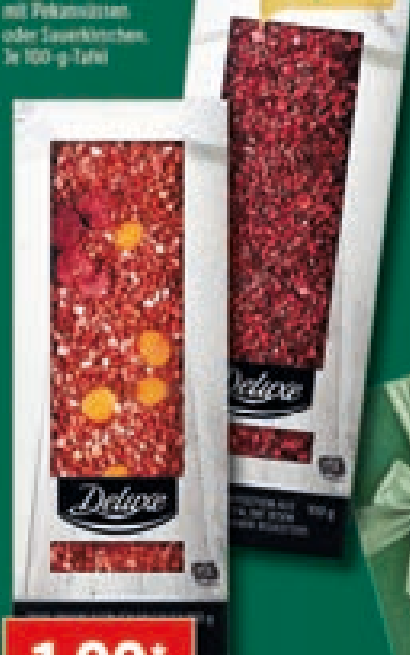

Handgefertigte Schokolade

Versorb. Sorten, z.B. mit Pekannüssen oder Zerkleinerten.
Je 100 g-Tafel

Neu

1.99*

Sensi Prosecco Gold DOC*

0,75 l-Flasche
11 = 15,99

- Venetien/Italien
- Best
- Trinktemperatur 8-10 °C

86

Sehr gut
Ausgezeichnete Punkte

8.99*

AUCH ONLINE