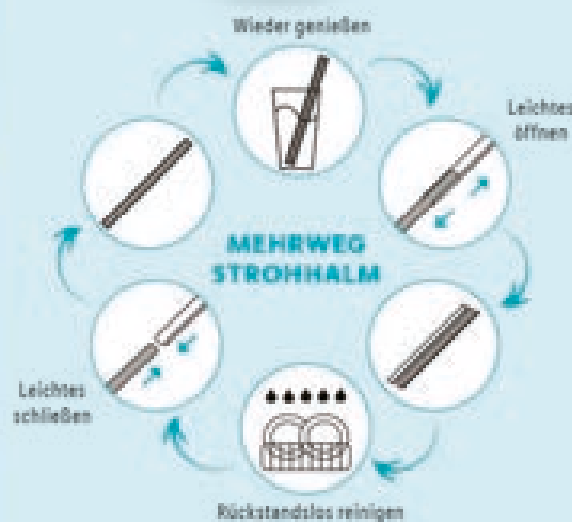

**ERNESTO®
Küchenhelfer**

AUCH
ONLINE

4.99*

SLIDERSTRAW

**DAS MUSST
DU HABEN**

Innovative Artikel jetzt bei Lidl

AUS KUNSTSTOFF

-18%
Set **UVP 4.99**
3.99*