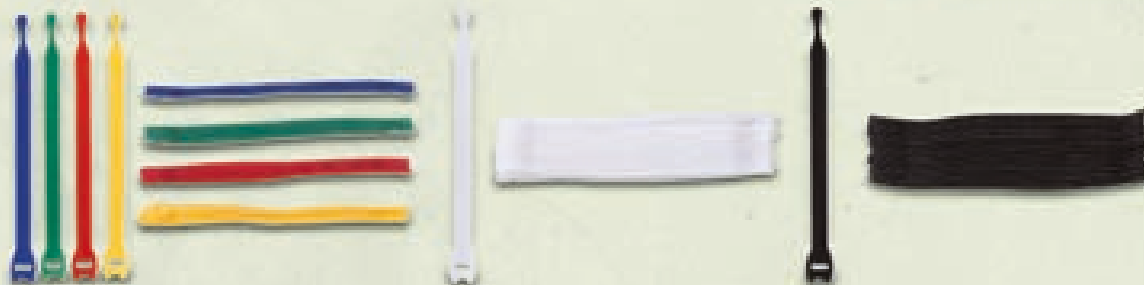

PARKSIDE®
**Klett-Kabel-
binder, 30-teilig**

- Verstell- und wieder-
  verwendbar; Maße:
  ca. B 20 x L 200 mm

je
2.99*

MIT FLACHSTECKER
UND KINDERSICHERUNG