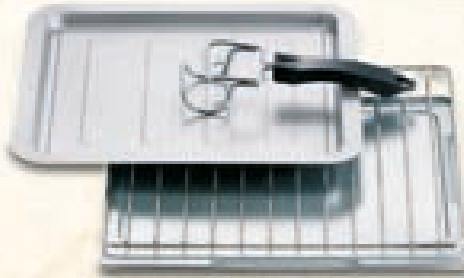

max.
1.200
W

Ab Mo., 20.1.

**GARINEN-
RAUMVOLUMEN:
CA. 14 L**

**SILVERCREST®
Mini-Backofen**

- 3 Grill-/Garkombinationen (Oberhitze, Unterhitze, Ober-/Unterhitze)
- Stufenlose Temperaturregelung von 70-230 °C
- 60-Min.-Zeitschaltuhr mit Signalton
- Maße: ca. B 40 x H 35 x T 25 cm