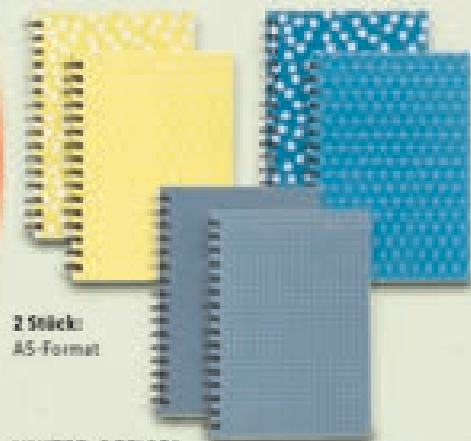

1 Kugelschreiber:
blauschreibend

2 Tipp-Ex®
Korrekturrollen:
je ca. 12 m (1 m = -08)

3 Radierer

3 Permanentmarker

5 Textmarker

1 Stück: A6-Format

2 Stück:
A5-Format

UNITED OFFICE®
**Spiral-
Notizbücher**
- Je 100 Blatt à
60 g/m², kariert