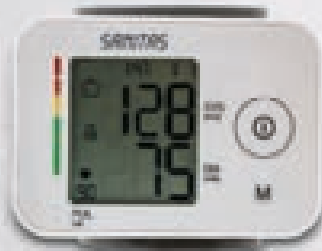

2 LIEGESTÜTZGRIFFE:

für ein intensiveres Training - handgelenkschonend

CRIVIT®
Fitnesszubehör

je
3.99*

AUCH ONLINE

SANITAS

(inkl. Batterien)

VOLLAUTOMATISCHE BLUTDRUCK- UND PULSMESSUNG

SANITAS

Handgelenk-Blutdruckmessgerät „SBC 26“

- Manschette für Handgelenksumfänge von ca. 14-19,5 cm
- Warnt vor eventuellen Herzrhythmusstörungen (Arrhythmieerkennung)

je
12.99*

AUCH ONLINE

*Dieser Artikel kann aufgrund begrenzter Vorratmenge bereits im Laufe des ersten Regelbottages ausverkauft sein. Modelle teilweise nicht in allen Größen und Farben erhältlich. Alle Preise ohne Depot. Für Druckfehler keine Haftung.