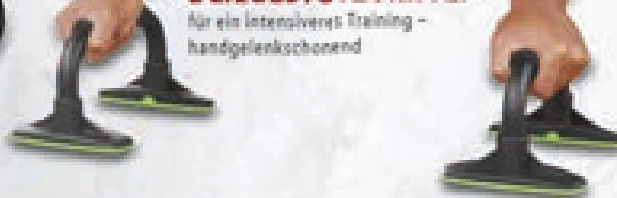

AUCH ONLINE

Set
14.99*

UNTERARMTRAINER:

für ein effektives Unterarmtraining: stufenlos einstellbarer Widerstand 10-40 kg

EXPANDER:

für ein effektives Ganzkörpertraining: mit ergonomischen Schaumstoffgriffen; Länge: ca. 160 cm

2 LIEGESTÜTZGRIFFE:

für ein intensiveres Training - handgelenkschonend

CRIVIT®
Fitnesszubehör

je
3.99*

AUCH ONLINE

SANITAS

(inkl. Batterien)

VOLLAUTOMATISCHE BLUTDRUCK- UND PULSMESSUNG