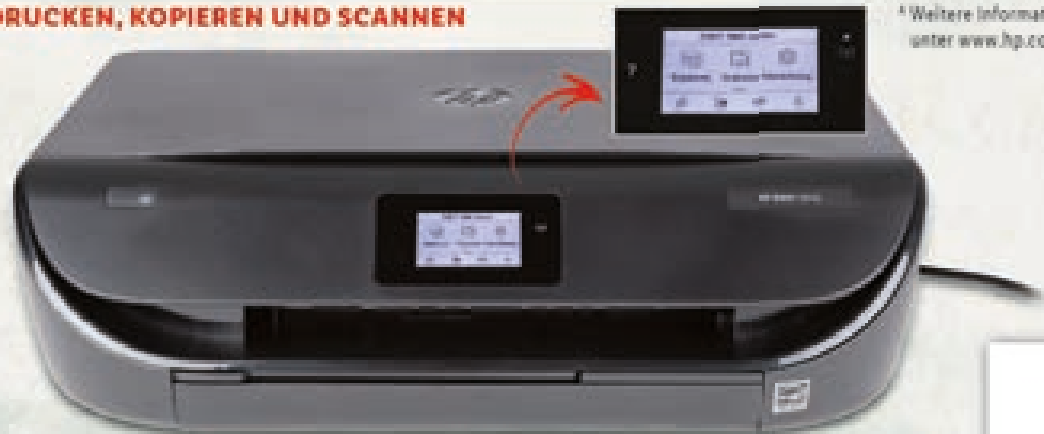

FULL-HD-IPS-DISPLAY
MIT AMD FREESYNC™

Energie-
effizienz-
klasse **A+**
(Spektrum A++ bis D)

1. LENOVO
   **27" LED-Monitor
   D27-20**
2. 68,6-cm-(27"-) FHD-Display (1920 x 1080)
   - Anschlüsse: 1x HDMI, 1x VGA, 1x Audio-Ausgang
   - Kontrast dynamisch: 3.000.000:1
   - Reaktionszeit: 4ms
   - 2 Jahre Garantie

BLENDFREIES
DISPLAY

-40€

~~UVP 179,-~~
139,-*

AUCH
ONLINE

DRUCKEN, KOPIEREN UND SCANNEN

* Weitere Informationen
unter www.hp.com/de