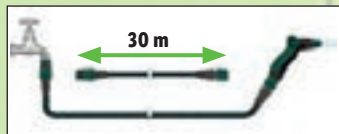

AUCH ONLINE

je Set **7.99***

Ab Do., 20.2.

Dehnt sich bei Wasserdruck von 10 m bis zu 30 m aus und zieht sich nach Gebrauch bei geöffneter Spritze wieder zusammen

PARKSIDE® Flexi-Gartenschlauchset

- Elastisch, leicht, verdrehungsfrei und knickstabil; witterungs- und UV-beständig
- Nenndruck: 6 bar; passend für Wasserhähne 26,5 mm (G 3/4") und 21 mm (G 1/2") sowie für handelsübliche Schlauchstecksysteme; inklusive Anschlussset mit 2 Steckanschluss-Adaptern und 1 Reduzierstück

je Set
19.99*

PARKSIDE® Garten-Kniekissen

- Wasserdicht, kälteabweisend und abwischbar
- Maße: ca. L 41 x B 20 x H 4,5 cm

je
1.99*

HERREN
40/41-46/47

DAMEN
36/37-40/41

FLORABEST® Gartenclogs

- Weiche, herausnehmbare Einlegesohle
- Widerstandsfähige Profil-Laufsohle