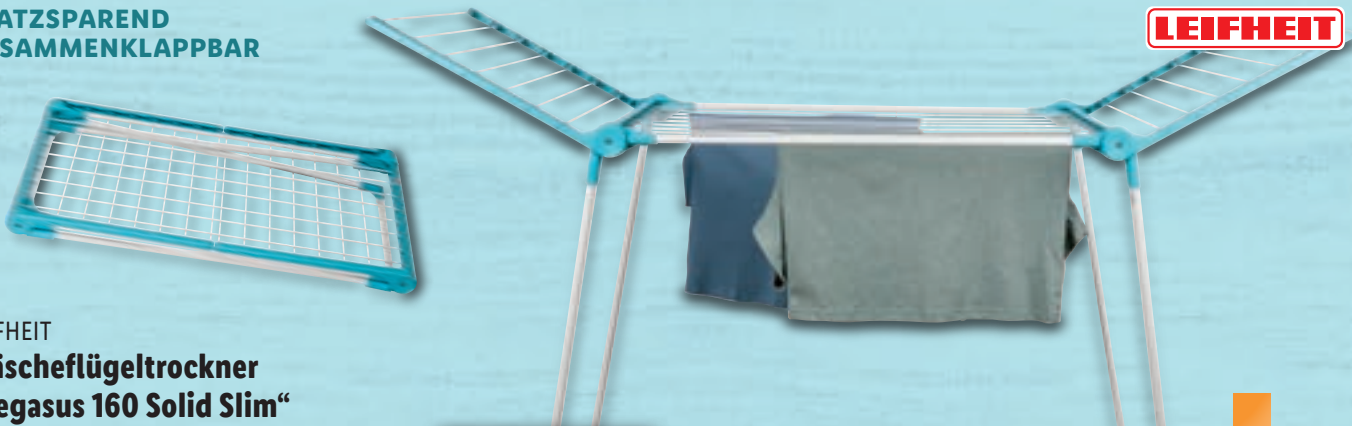

**AUCH
ONLINE**

-45%
~~UVP 54.99~~
29.99*

-40%
je ~~UVP 9.99~~
5.99*

Ab Mo., 17.2.

LEIFHEIT

LEIFHEIT

Bügeltisch „Classic Basic Plus“

- Große Bügelfläche (ca. 120 x 38 cm)
- Für Dampfbügeleisen geeignet
- Höhenverstellbar bis ca. 88 cm

-34%
je ~~UVP 37,99~~
24,99*

Inkl. Steckdose und Kabelhalterung

PLATZSPAREND ZUSAMMENKLAPPBAR

LEIFHEIT

LEIFHEIT

Wäscheflügelrockner „Pegasus 160 Solid Slim“

- Trockenlänge: ca. 16 m für 1-2 Waschmaschinenfüllungen
- Maße (aufgeklappt): ca. B 173 x H 107 x T 55 cm
- Passt durch alle Standardtürrahmen
- 5 Jahre Garantie