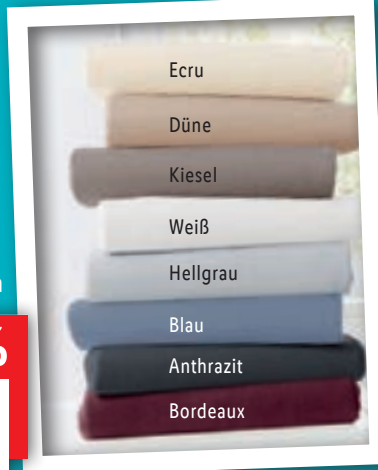

Spannbettuch „Kuschel-Flausch“

- Material: 80 % Baumwolle und 20 % Polyester
- Steghöhe ca. 27 cm
- Maße: ca. B 90-100/140-160/180-200 x L 200 cm