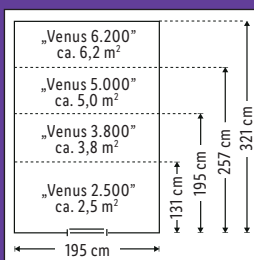

**SPARSET MIT FUNDAMENT-
RAHMEN, AUTOM. DACHLÜFTER
UND REGENFALLROHREN**

i Abb. zeigt Gewächshausset „Venus 3.800“ für **329 €**

Vitavia

**VITAVIA
Gewächshausset „Venus“**

• In 4 Größen erhältlich; Firsthöhe: ca. 197 cm

-35%

Set ab **UVP 429,60**

279,-

zzgl. Versandkostenzuschlag: 29,95 €
Lieferung innerhalb von 10 Arbeitstagen
Lieferung bis Bordsteinkante